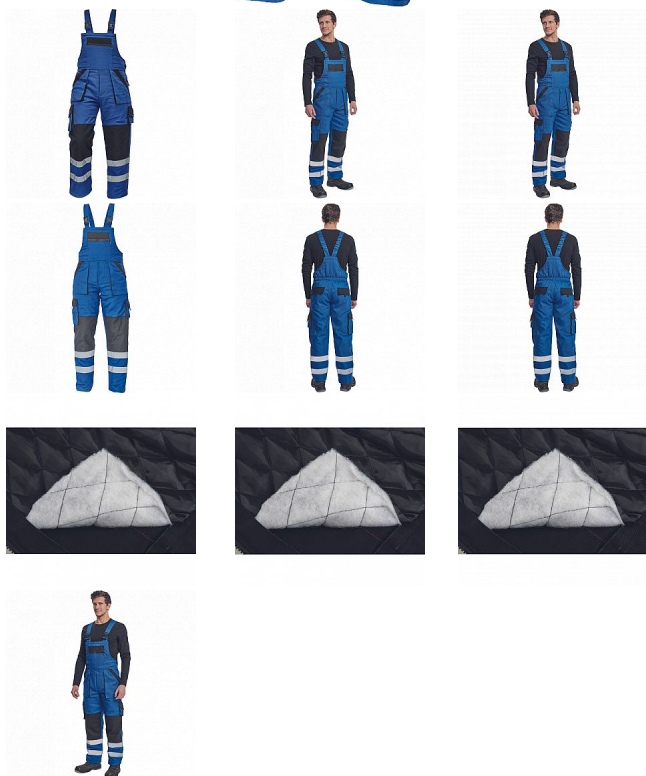

MAX WIN RFX Iaclové MODRÁ/ČERNÁ

» PRACOVNÍ ODĚVY » Montérkové kalhoty » Kalhoty zimní » MAX WIN RFX Iaclové MODRÁ/ČERNÁ

Kód zboží

1028502504

EAN

8591806216440

Značka

CERVA

Na skladě:

U dodavatele

U dodavatele:

64 KS

MAX WIN RFX Iaclové MODRÁ/ČERNÁ

» PRACOVNÍ ODĚVY » Montérkové kalhoty » Kalhoty zimní » MAX WIN RFX Iaclové MODRÁ/ČERNÁ

Popis

- pánské zateplené pracovní kalhoty s Iaclem
- široké šle s plastovými sponami
- 2 přední kapsy, 2 stehenní kapsy
- 1 velká náprsní kapsa na zip, 2 zadní kapsy
- reflexní pruhy po odvodu spodních nohavic
- zesílená oblast kolen

Parametry

Značka	CERVA
Materiál	Svrchní materiál: 100% bavlna, 260 g/m ²
Barva	modrá
Pohlaví	Pánské