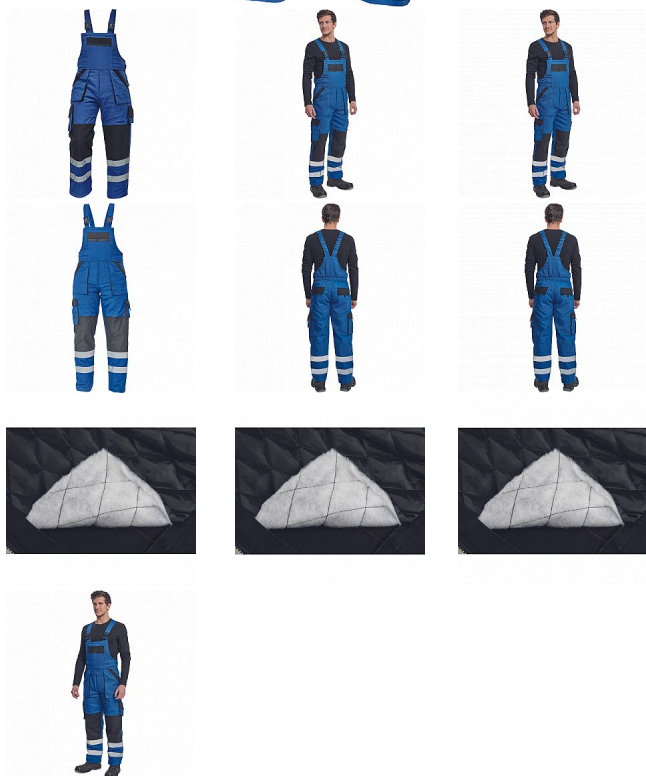

# MAX WIN RFX Iaclové MODRÁ/ČERNÁ

» PRACOVNÍ ODĚVY » Montérkové kalhoty » Kalhoty zimní » MAX WIN RFX Iaclové MODRÁ/ČERNÁ

Kód zboží

1028502504

EAN

8591806216495

Značka

CERVA

# MAX WIN RFX Iaclové MODRÁ/ČERNÁ

» PRACOVNÍ ODĚVY » Montérkové kalhoty » Kalhoty zimní » MAX WIN RFX Iaclové MODRÁ/ČERNÁ

## Popis

- pánské zateplené pracovní kalhoty s Iaclem
- široké šle s plastovými sponami
- 2 přední kapsy, 2 stehenní kapsy
- 1 velká náprsní kapsa na zip, 2 zadní kapsy
- reflexní pruhy po odvodu spodních nohavic
- zesílená oblast kolen

## Parametry

Značka	CERVA
Materiál	<b>Svrchní materiál:</b> 100% bavlna, 260 g/m <sup>2</sup>
Barva	modrá
Pohlaví	Pánské