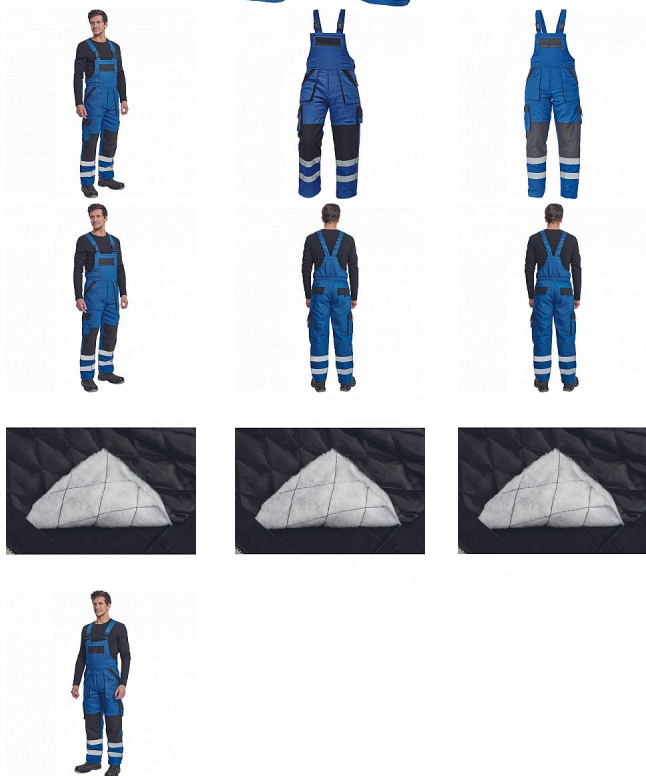

MAX WIN RFX Iaclové MODRÁ/ČERNÁ

» PRACOVNÍ ODĚVY » Montérkové kalhoty » Kalhoty zimní

Kód zboží

1028502504

Dodavatelské číslo

0302031043xxx

Značka

CERVA

Dostupnost:

563 KS

MAX WIN RFX Iaclové MODRÁ/ČERNÁ

» PRACOVNÍ ODĚVY » Montérkové kalhoty » Kalhoty zimní

Popis

- pánské zateplené pracovní kalhoty s Iaclem
- široké šle s plastovými sponami
- 2 přední kapsy, 2 stehenní kapsy
- 1 velká náprsní kapsa na zip, 2 zadní kapsy
- reflexní pruhy po odvodu spodních nohavic
- zesílená oblast kolen

Parametry

Značka	CERVA
Materiál	Svrchní materiál: 100% bavlna, 260 g/m ²
Barva	modrá
Pohlaví	Pánské