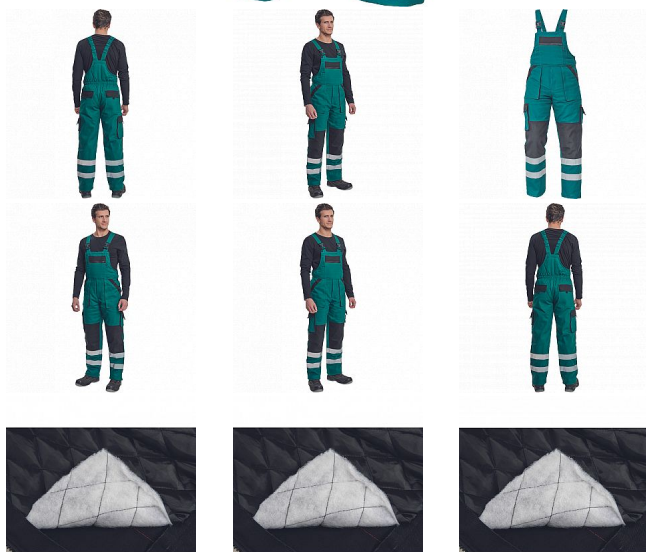

# MAX WIN RFX Iaclové ZELENÁ/ČERNÁ

» PRACOVNÍ ODĚVY » Montérkové kalhoty » Kalhoty zimní » MAX WIN RFX Iaclové ZELENÁ/ČERNÁ

Kód zboží	1028502506
EAN	8591806216648
Značka	CERVA

Na skladě: U dodavatele  
U dodavatele: 27 KS

## Popis

- pánské zateplené pracovní kalhoty s Iaclem
- široké šle s plastovými sponami
- 2 přední kapsy, 2 stehenní kapsy
- 1 velká náprsní kapsa na zip, 2 zadní kapsy
- reflexní pruhy po odvodu spodních nohavic
- zesílená oblast kolen

## Parametry

Značka	CERVA
Materiál	<b>Svrchní materiál:</b> 100% bavlna, 260 g/m <sup>2</sup>
Barva	zelená
Pohlaví	Pánské