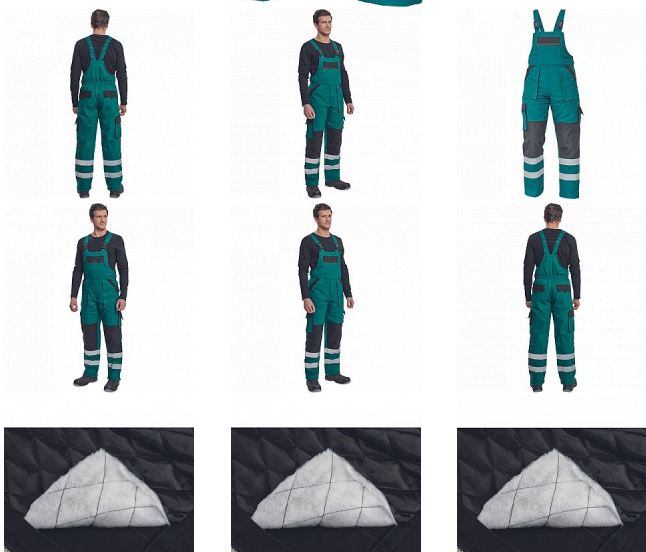

MAX WIN RFX Iaclové ZELENÁ/ČERNÁ

» PRACOVNÍ ODĚVY » Montérkové kalhoty » Kalhoty zimní » MAX WIN RFX Iaclové ZELENÁ/ČERNÁ

Kód zboží	1028502506
EAN	8591806216648
Značka	CERVA

Na skladě: U dodavatele
U dodavatele: 27 KS

Popis

- pánské zateplené pracovní kalhoty s Iaclem
- široké šle s plastovými sponami
- 2 přední kapsy, 2 stehenní kapsy
- 1 velká náprsní kapsa na zip, 2 zadní kapsy
- reflexní pruhy po odvodu spodních nohavic
- zesílená oblast kolen

Parametry

Značka	CERVA
Materiál	Svrchní materiál: 100% bavlna, 260 g/m ²
Barva	zelená
Pohlaví	Pánské