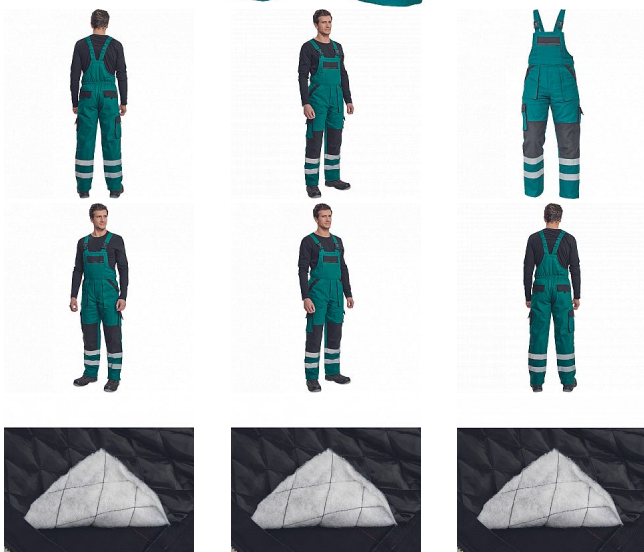

MAX WIN RFX Iaclové ZELENÁ/ČERNÁ

» PRACOVNÍ ODĚVY » Montérkové kalhoty » Kalhoty zimní » MAX WIN RFX Iaclové ZELENÁ/ČERNÁ

Popis

- pánské zateplené pracovní kalhoty s Iaclem
- široké šle s plastovými sponami
- 2 přední kapsy, 2 stehenní kapsy
- 1 velká náprsní kapsa na zip, 2 zadní kapsy
- reflexní pruhy po odvodu spodních nohavic
- zesílená oblast kolen

Kód zboží	1028502506
EAN	8591806216655
Značka	CERVA

Na skladě: U dodavatele

Parametry

Značka	CERVA
Materiál	Svrchní materiál: 100% bavlna, 260 g/m ²
Barva	zelená
Pohlaví	Pánské