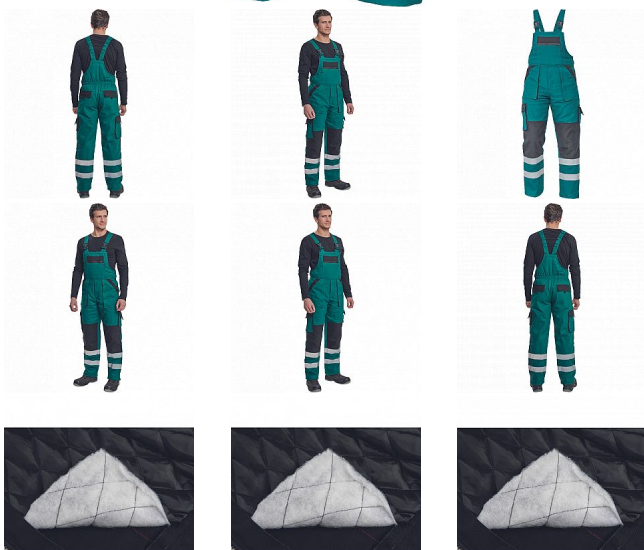

# MAX WIN RFX Iaclové ZELENÁ/ČERNÁ

» PRACOVNÍ ODĚVY » Montérkové kalhoty » Kalhoty zimní » MAX WIN RFX Iaclové ZELENÁ/ČERNÁ

## Popis

- pánské zateplené pracovní kalhoty s Iaclem
- široké šle s plastovými sponami
- 2 přední kapsy, 2 stehenní kapsy
- 1 velká náprsní kapsa na zip, 2 zadní kapsy
- reflexní pruhy po odvodu spodních nohavic
- zesílená oblast kolen

## Parametry

Značka	CERVA
Materiál	<b>Svrchní materiál:</b> 100% bavlna, 260 g/m <sup>2</sup>
Barva	zelená
Pohlaví	Pánské