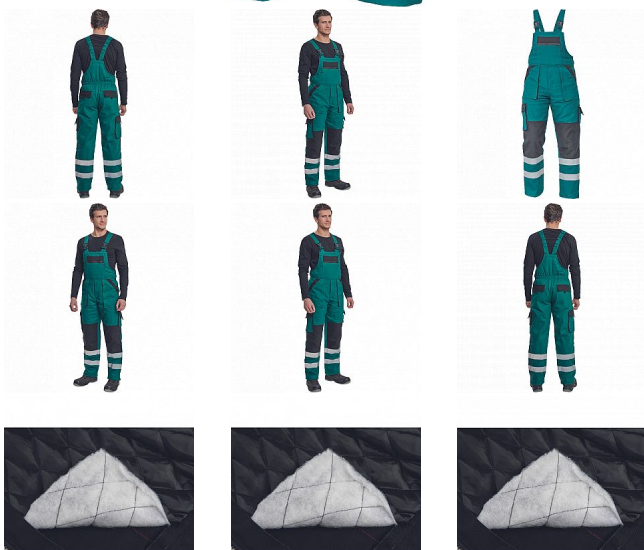

MAX WIN RFX Iaclové ZELENÁ/ČERNÁ

» PRACOVNÍ ODĚVY » Montérkové kalhoty » Kalhoty zimní » MAX WIN RFX Iaclové ZELENÁ/ČERNÁ

Popis

- pánské zateplené pracovní kalhoty s Iaclem
- široké šle s plastovými sponami
- 2 přední kapsy, 2 stehenní kapsy
- 1 velká náprsní kapsa na zip, 2 zadní kapsy
- reflexní pruhy po odvodu spodních nohavic
- zesílená oblast kolen

Kód zboží	1028502506
EAN	8591806216662
Značka	CERVA

Na skladě: U dodavatele
U dodavatele: 9 KS

Parametry

Značka	CERVA
Materiál	Svrchní materiál: 100% bavlna, 260 g/m ²
Barva	zelená
Pohlaví	Pánské