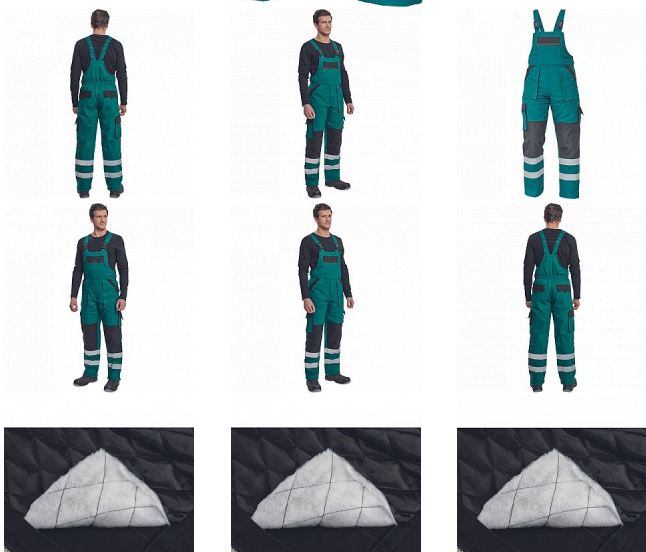

MAX WIN RFX Iaclové ZELENÁ/ČERNÁ

» PRACOVNÍ ODĚVY » Montérkové kalhoty » Kalhoty zimní » MAX WIN RFX Iaclové ZELENÁ/ČERNÁ

Popis

- pánské zateplené pracovní kalhoty s Iaclem
- široké šle s plastovými sponami
- 2 přední kapsy, 2 stehenní kapsy
- 1 velká náprsní kapsa na zip, 2 zadní kapsy
- reflexní pruhy po odvodu spodních nohavic
- zesílená oblast kolen

Kód zboží	1028502506
EAN	8591806216662
Značka	CERVA

Na skladě: U dodavatele
U dodavatele: 9 KS

Parametry

Značka	CERVA
Materiál	Svrchní materiál: 100% bavlna, 260 g/m ²
Barva	zelená
Pohlaví	Pánské