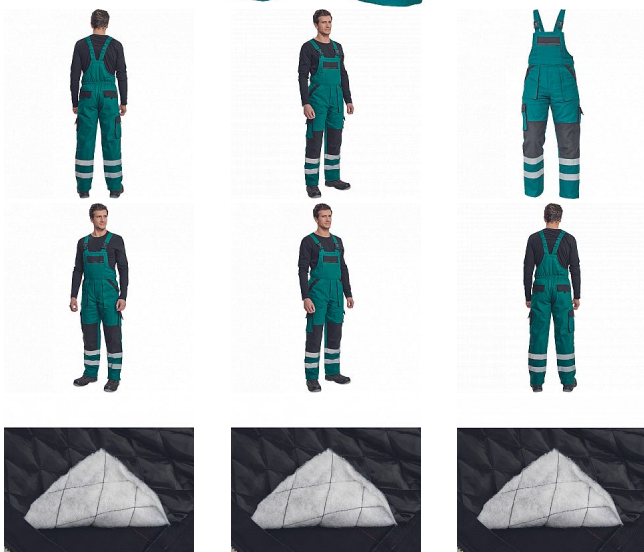

# MAX WIN RFX Iaclové ZELENÁ/ČERNÁ

» PRACOVNÍ ODĚVY » Montérkové kalhoty » Kalhoty zimní » MAX WIN RFX Iaclové ZELENÁ/ČERNÁ

## Popis

- pánské zateplené pracovní kalhoty s Iaclem
- široké šle s plastovými sponami
- 2 přední kapsy, 2 stehenní kapsy
- 1 velká náprsní kapsa na zip, 2 zadní kapsy
- reflexní pruhy po odvodu spodních nohavic
- zesílená oblast kolen

## Parametry

Značka	CERVA
Materiál	<b>Svrchní materiál:</b> 100% bavlna, 260 g/m <sup>2</sup>
Barva	zelená
Pohlaví	Pánské