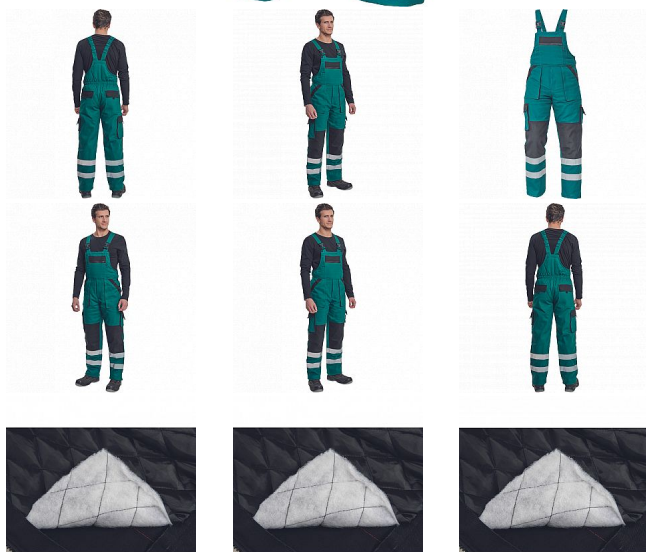

MAX WIN RFX Iaclové ZELENÁ/ČERNÁ

» PRACOVNÍ ODĚVY » Montérkové kalhoty » Kalhoty zimní » MAX WIN RFX Iaclové ZELENÁ/ČERNÁ

Kód zboží	1028502506
EAN	8591806216679
Značka	CERVA

Na skladě: U dodavatele
U dodavatele: 34 KS

Popis

- pánské zateplené pracovní kalhoty s Iaclem
- široké šle s plastovými sponami
- 2 přední kapsy, 2 stehenní kapsy
- 1 velká náprsní kapsa na zip, 2 zadní kapsy
- reflexní pruhy po odvodu spodních nohavic
- zesílená oblast kolen

Parametry

Značka	CERVA
Materiál	Svrchní materiál: 100% bavlna, 260 g/m ²
Barva	zelená
Pohlaví	Pánské