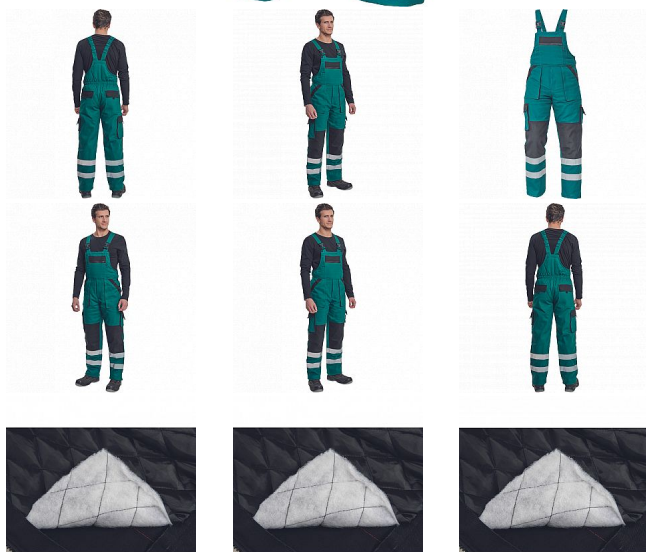

MAX WIN RFX Iaclové ZELENÁ/ČERNÁ

» PRACOVNÍ ODĚVY » Montérkové kalhoty » Kalhoty zimní » MAX WIN RFX Iaclové ZELENÁ/ČERNÁ

Popis

- pánské zateplené pracovní kalhoty s Iaclem
- široké šle s plastovými sponami
- 2 přední kapsy, 2 stehenní kapsy
- 1 velká náprsní kapsa na zip, 2 zadní kapsy
- reflexní pruhy po odvodu spodních nohavic
- zesílená oblast kolen

Kód zboží	1028502506
EAN	8591806216686
Značka	CERVA

Na skladě: U dodavatele
U dodavatele: 56 KS

Parametry

Značka	CERVA
Materiál	Svrchní materiál: 100% bavlna, 260 g/m ²
Barva	zelená
Pohlaví	Pánské