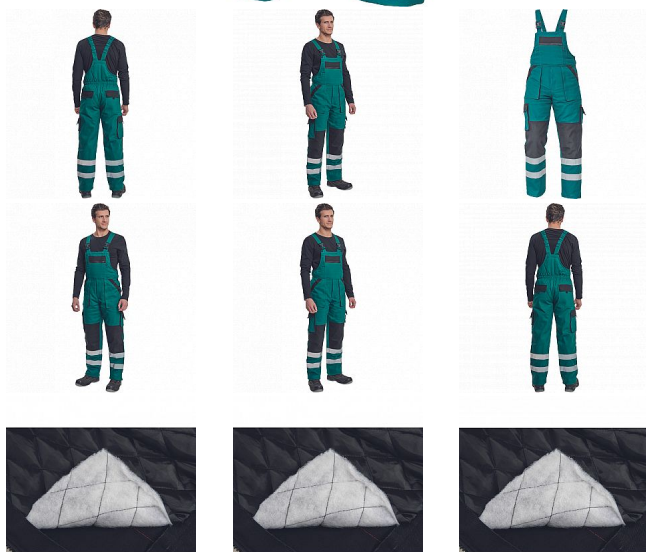

# MAX WIN RFX Iaclové ZELENÁ/ČERNÁ

» PRACOVNÍ ODĚVY » Montérkové kalhoty » Kalhoty zimní » MAX WIN RFX Iaclové ZELENÁ/ČERNÁ

Kód zboží	1028502506
EAN	8591806216693
Značka	CERVA

Na skladě:	1 KS
U dodavatele:	85 KS

## Popis

- pánské zateplené pracovní kalhoty s Iaclem
- široké šle s plastovými sponami
- 2 přední kapsy, 2 stehenní kapsy
- 1 velká náprsní kapsa na zip, 2 zadní kapsy
- reflexní pruhy po odvodu spodních nohavic
- zesílená oblast kolen

## Parametry

Značka	CERVA
Materiál	<b>Svrchní materiál:</b> 100% bavlna, 260 g/m <sup>2</sup>
Barva	zelená
Pohlaví	Pánské