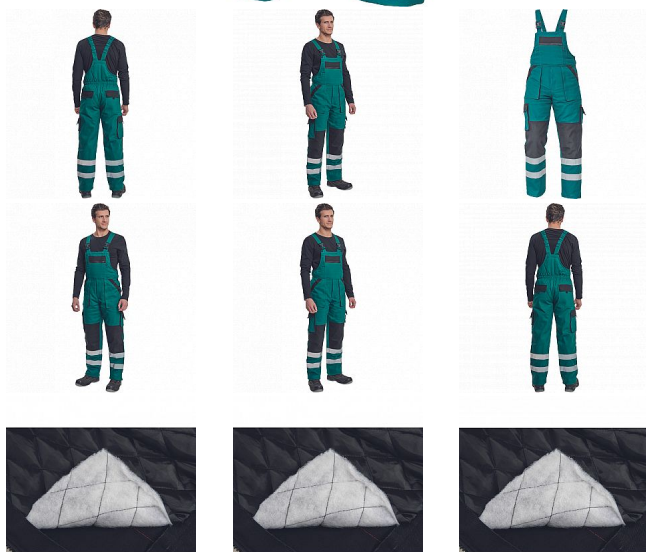

MAX WIN RFX Iaclové ZELENÁ/ČERNÁ

» PRACOVNÍ ODĚVY » Montérkové kalhoty » Kalhoty zimní » MAX WIN RFX Iaclové ZELENÁ/ČERNÁ

Kód zboží	1028502506
EAN	8591806216693
Značka	CERVA

Na skladě:	1 KS
U dodavatele:	85 KS

Popis

- pánské zateplené pracovní kalhoty s Iaclem
- široké šle s plastovými sponami
- 2 přední kapsy, 2 stehenní kapsy
- 1 velká náprsní kapsa na zip, 2 zadní kapsy
- reflexní pruhy po odvodu spodních nohavic
- zesílená oblast kolen

Parametry

Značka	CERVA
Materiál	Svrchní materiál: 100% bavlna, 260 g/m ²
Barva	zelená
Pohlaví	Pánské