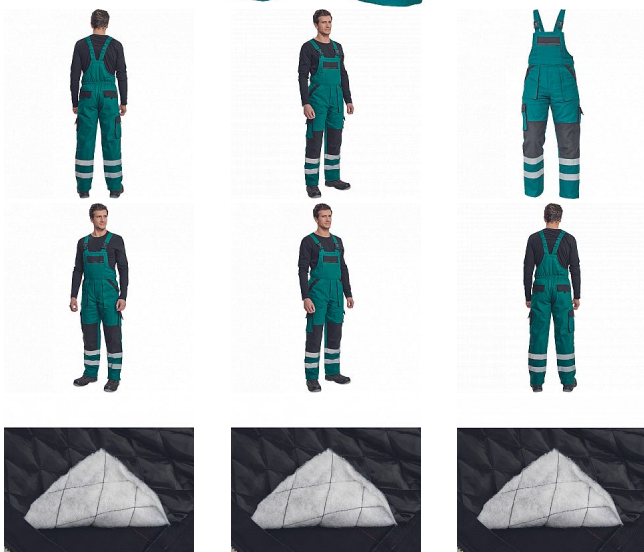

MAX WIN RFX Iaclové ZELENÁ/ČERNÁ

» PRACOVNÍ ODĚVY » Montérkové kalhoty » Kalhoty zimní » MAX WIN RFX Iaclové ZELENÁ/ČERNÁ

Kód zboží	1028502506
EAN	8591806216709
Značka	CERVA

Na skladě:	1 KS
U dodavatele:	16 KS

Popis

- pánské zateplené pracovní kalhoty s Iaclem
- široké šle s plastovými sponami
- 2 přední kapsy, 2 stehenní kapsy
- 1 velká náprsní kapsa na zip, 2 zadní kapsy
- reflexní pruhy po odvodu spodních nohavic
- zesílená oblast kolen

Parametry

Značka	CERVA
Materiál	Svrchní materiál: 100% bavlna, 260 g/m ²
Barva	zelená
Pohlaví	Pánské