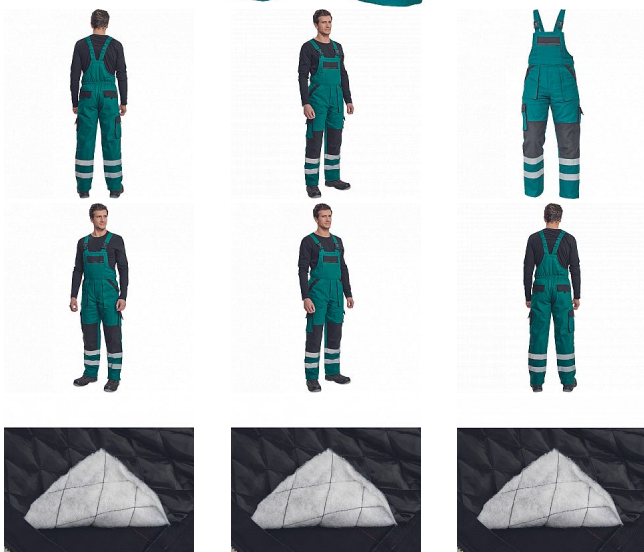

MAX WIN RFX Iaclové ZELENÁ/ČERNÁ

» PRACOVNÍ ODEŤVY » Montérkové kalhoty » Kalhoty zimní » MAX WIN RFX Iaclové ZELENÁ/ČERNÁ

Popis

- pánské zateplené pracovní kalhoty s Iaclem
- široké šle s plastovými sponami
- 2 přední kapsy, 2 stehenní kapsy
- 1 velká náprsní kapsa na zip, 2 zadní kapsy
- reflexní pruhy po odvodu spodních nohavic
- zesílená oblast kolen

Kód zboží	1028502506
EAN	8591806216709
Značka	CERVA

Na skladě:	1 KS
U dodavatele:	16 KS

Parametry

Značka	CERVA
Materiál	Svrchní materiál: 100% bavlna, 260 g/m ²
Barva	zelená
Pohlaví	Pánské