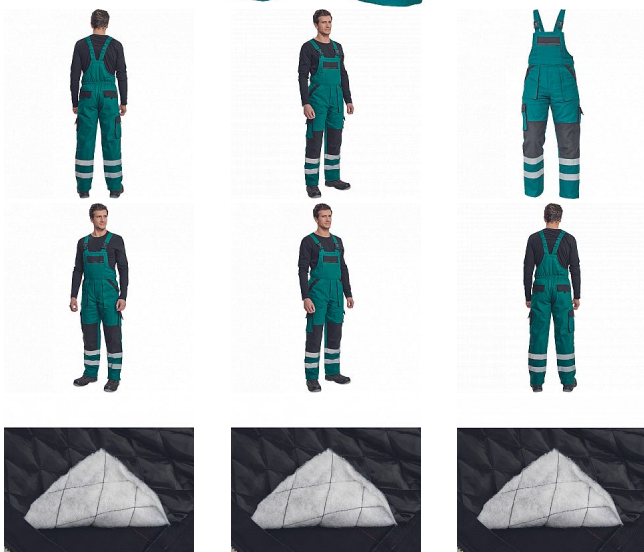

MAX WIN RFX Iaclové ZELENÁ/ČERNÁ

» PRACOVNÍ ODĚVY » Montérkové kalhoty » Kalhoty zimní » MAX WIN RFX Iaclové ZELENÁ/ČERNÁ

Kód zboží	1028502506
EAN	8591806216716
Značka	CERVA

Na skladě: U dodavatele
U dodavatele: 22 KS

Popis

- pánské zateplené pracovní kalhoty s Iaclem
- široké šle s plastovými sponami
- 2 přední kapsy, 2 stehenní kapsy
- 1 velká náprsní kapsa na zip, 2 zadní kapsy
- reflexní pruhy po odvodu spodních nohavic
- zesílená oblast kolen

Parametry

Značka	CERVA
Materiál	Svrchní materiál: 100% bavlna, 260 g/m ²
Barva	zelená
Pohlaví	Pánské