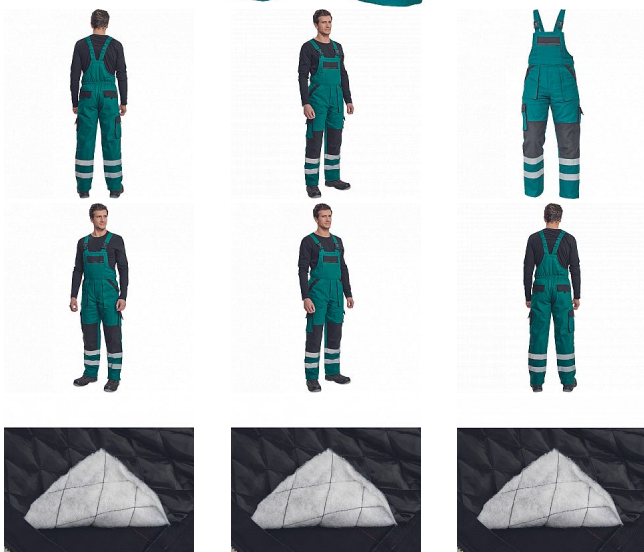

MAX WIN RFX Iaclové ZELENÁ/ČERNÁ

» PRACOVNÍ ODĚVY » Montérkové kalhoty » Kalhoty zimní » MAX WIN RFX Iaclové ZELENÁ/ČERNÁ

Kód zboží	1028502506
EAN	8591806216723
Značka	CERVA

Na skladě:	1 KS
U dodavatele:	26 KS

Popis

- pánské zateplené pracovní kalhoty s Iaclem
- široké šle s plastovými sponami
- 2 přední kapsy, 2 stehenní kapsy
- 1 velká náprsní kapsa na zip, 2 zadní kapsy
- reflexní pruhy po odvodu spodních nohavic
- zesílená oblast kolen

Parametry

Značka	CERVA
Materiál	Svrchní materiál: 100% bavlna, 260 g/m ²
Barva	zelená
Pohlaví	Pánské