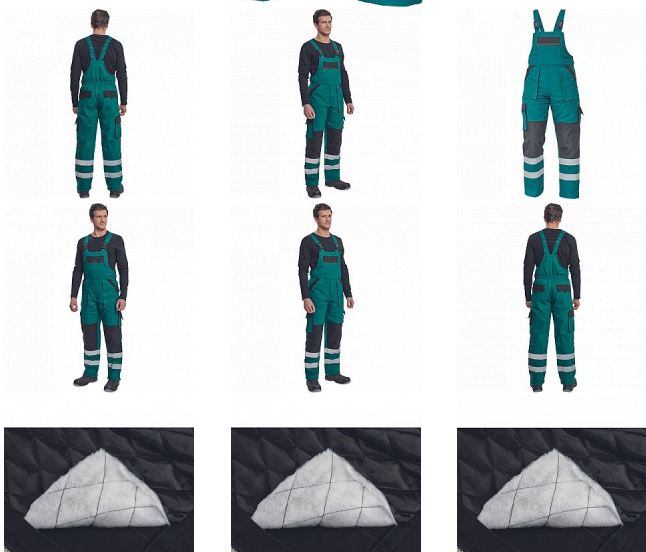

MAX WIN RFX Iaclové ZELENÁ/ČERNÁ

» PRACOVNÍ ODĚVY » Montérkové kalhoty » Kalhoty zimní » MAX WIN RFX Iaclové ZELENÁ/ČERNÁ

Kód zboží	1028502506
EAN	8591806216730
Značka	CERVA

Na skladě: U dodavatele
U dodavatele: 2 KS

Popis

- pánské zateplené pracovní kalhoty s Iaclem
- široké šle s plastovými sponami
- 2 přední kapsy, 2 stehenní kapsy
- 1 velká náprsní kapsa na zip, 2 zadní kapsy
- reflexní pruhy po odvodu spodních nohavic
- zesílená oblast kolen

Parametry

Značka	CERVA
Materiál	Svrchní materiál: 100% bavlna, 260 g/m ²
Barva	zelená
Pohlaví	Pánské