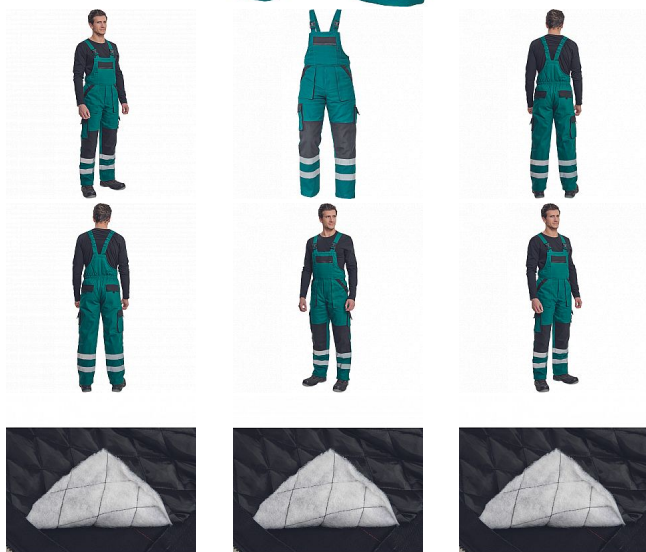

MAX WIN RFX Iaclové ZELENÁ/ČERNÁ

» PRACOVNÍ ODĚVY » Montérkové kalhoty » Kalhoty zimní

Popis

- pánské zateplené pracovní kalhoty s iaclem
- široké šle s plastovými sponami
- 2 přední kapsy, 2 stehenní kapsy
- 1 velká náprsní kapsa na zip, 2 zadní kapsy
- reflexní pruhy po odvodu spodních nohavic
- zesílená oblast kolen

Kód zboží	1028502506
Dodavatelské číslo	0302031018xxx
Značka	CERVA

Dostupnost: 283 KS

Parametry

Značka	CERVA
Materiál	Svrchní materiál: 100% bavlna, 260 g/m ²
Barva	zelená
Pohlaví	Pánské