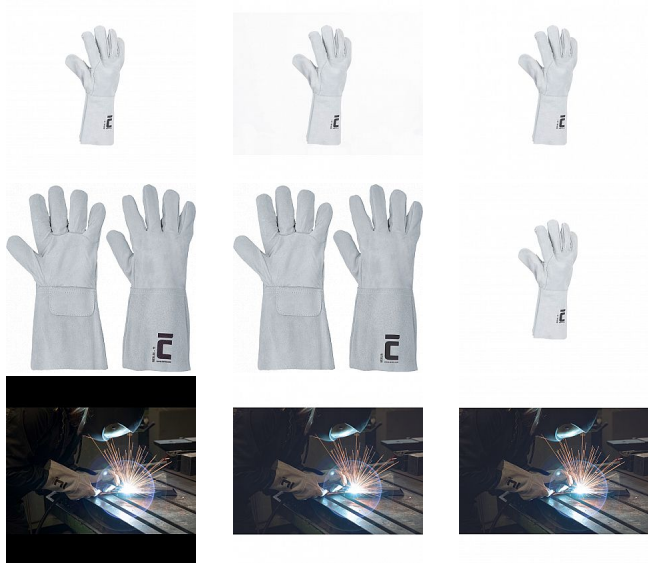

Merlin 15 cm tuhá manž.svářeče

» PRACOVNÍ RUKAVICE » Celokožené » Celokožené svářečské

Kód zboží	1050900111
Dodavatelské číslo	0102001199110
EAN	8591806062887
Značka	CERVA

Na skladě:	462 PÁR
Na prodejně:	8 PÁR
U dodavatele:	29 715 PÁR

Merlin 15 cm tuhá manž.svářeče

» PRACOVNÍ RUKAVICE » Celokožené » Celokožené svářečské

Popis

• celokožené rukavice z hovězí štípenky • 15 cm dlouhá manžeta • bez podšívky • certifikát: svářečské práce - typ B (varianta W - širší manžeta)

Parametry

Značka	CERVA
Materiál	Materiál zesílení: hovězí štípaná kůže Materiál rukavice: hovězí štípaná kůže Materiál manžety: hovězí štípaná kůže
Norma	EN ISO 21420:2020 EN 12477:2001+A1:2005 Type_B EN 12477:2001+A1:2005 Type_B EN 388:2016+A1:2018 2123X EN 407:2004 41XX3X
Pohlaví	Unisex