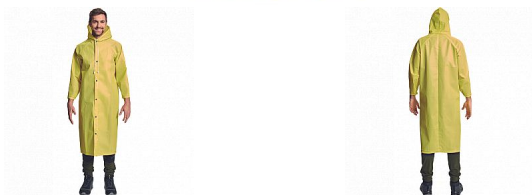

MERRICA plášť žlutá

» PRACOVNÍ ODĚVY » Oděvy do deště » Pláště do deště » MERRICA plášť žlutá

Popis

- nepromokavý plášť s kapucí a se zapínáním na druky
- obvod kapuce je možné upravit pomocí tkanice
- ventilace v podpaží
- manžety rukávů se zapínáním na druky
- zatavené švy
- 100% recyklovatelný oděv

Kód zboží	1032002009
Dodavatelské číslo	0311008370xxx
EAN	8591806294677
Značka	CERVA

Na skladě: U dodavatele
U dodavatele: 140 KS

Parametry

Značka	CERVA
Materiál	Svrchní materiál: 100% vysoce hustotní polyethylen
Barva	žlutá
Pohlaví	Unisex