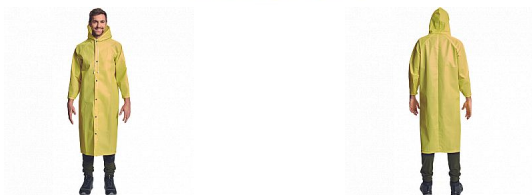

MERRICA plášť žlutá

» PRACOVNÍ ODĚVY » Oděvy do deště » Pláště do deště » MERRICA plášť žlutá

Popis

- nepromokavý plášť s kapucí a se zapínáním na druky
- obvod kapuce je možné upravit pomocí tkanice
- ventilace v podpaží
- manžety rukávů se zapínáním na druky
- zatavené švy
- 100% recyklovatelný oděv

Kód zboží	1032002009
Dodavatelské číslo	0311008370xxx
EAN	8591806294639
Značka	CERVA

Na skladě: U dodavatele
U dodavatele: 187 KS

Parametry

Značka	CERVA
Materiál	Svrchní materiál: 100% vysoce hustotní polyethylen
Barva	žlutá
Pohlaví	Unisex