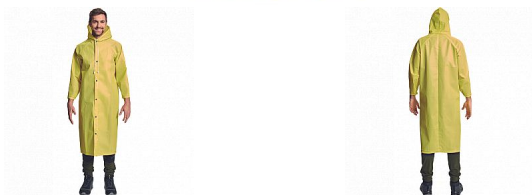

# MERRICA plášť žlutá

» PRACOVNÍ ODĚVY » Oděvy do deště » Pláště do deště » MERRICA plášť žlutá

## Popis

- nepromokavý plášť s kapucí a se zapínáním na druky
- obvod kapuce je možné upravit pomocí tkanice
- ventilace v podpaží
- manžety rukávů se zapínáním na druky
- zatavené švy
- 100% recyklovatelný oděv

## Parametry

Značka	CERVA
Materiál	<b>Svrchní materiál:</b> 100% vysoce hustotní polyethylen
Barva	žlutá
Pohlaví	Unisex