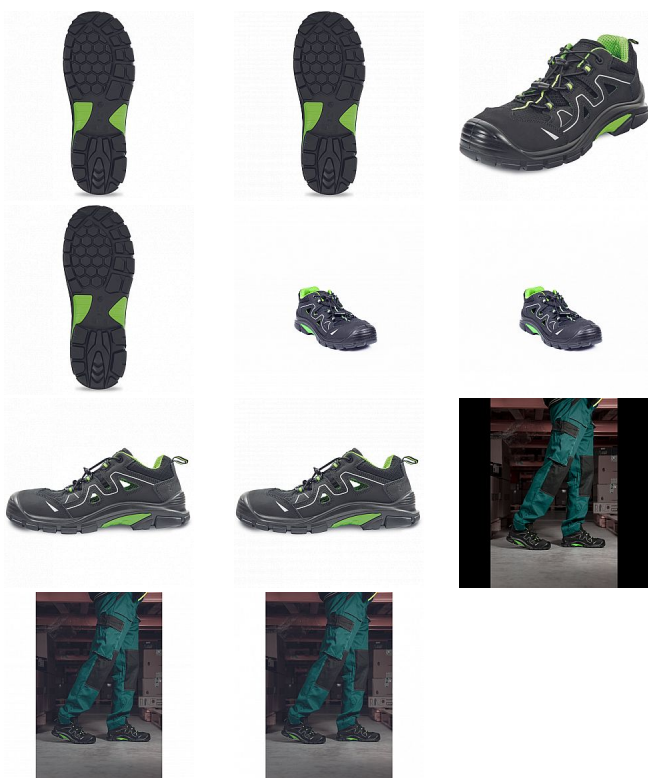

MIRRADA S1P sandál černá

» PRACOVNÍ OBUV » Sandály pracovní / bezpečnostní » Sandály S1P

Kód zboží	1017010601
Dodavatelské číslo	0203015660xxx
Značka	CERVA

Na skladě:	U dodavatele
Na prodejně:	7 PÁR

MIRRADA S1P sandál černá

» PRACOVNÍ OBUV » Sandály pracovní / bezpečnostní » Sandály S1P

Popis

Moderní bezpečnostní sandály s kompozitní stélkou proti propichu a kompozitní tužinkou ve špici, která chrání před stlačením silou do 15 kN nebo pádem břemena o váze do 20kg z výšky 1m. Antistatická podešev vyrobena z kombinací polyuretanu a velice odolné gumy garantuje nejenom komfort, ale i bezpečí díky protiskluzným vlastnostem podrážky, která je navíc rezistentní olejům a oděru. Svršek obuvi je vyrobený z přírodní kůže „NUBUCK“ a vnitřní podšívka z prodyšného polyesteru. Uzavírání pomocí elastických tkaniček umožňuje ideálně přizpůsobit obuv k tvaru nohy. Reflexní prvky garantují zvýšenou viditelnost uživatele. Tento model je vybavený komfortní vnitřní stélkou, která díky gelové patě ještě lepe tlumí nárazy a přináší maximální pocit pohodlí během práce. Tyhle boty vypadají jako sportovní obuv, ale při tom dokonale ochrání vaší nohy.

Parametry

Značka	CERVA
Materiál	Materiál tužinky: kompozit Materiál stélky proti propichu: kompozit Svrchní materiál: broušená kůže Materiál podešve: PU/guma Materiál podšívky: poly
Stupeň ochrany	S1P
Norma	EN ISO 20345:2022 S1 PS HRO FO SR
Pohlaví	Unisex