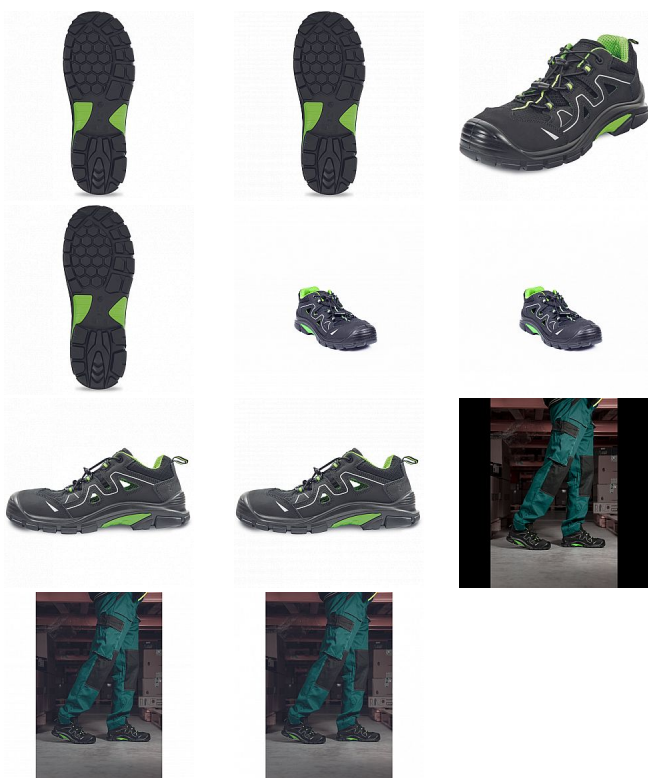

# MIRRADA S1P sandál černá

» PRACOVNÍ OBUV » Sandály pracovní / bezpečnostní » Sandály S1P

Kód zboží	1017010601
Dodavatelské číslo	0203015660xxx
Značka	CERVA

Na skladě:	U dodavatele
Na prodejně:	7 PÁR

# MIRRADA S1P sandál černá

» PRACOVNÍ OBUV » Sandály pracovní / bezpečnostní » Sandály S1P

## Popis

Moderní bezpečnostní sandály s kompozitní stélkou proti propichu a kompozitní tužinkou ve špici, která chrání před stlačením silou do 15 kN nebo pádem břemena o váze do 20kg z výšky 1m. Antistatická podešev vyrobená z kombinací polyuretanu a velice odolné gumy garantuje nejenom komfort, ale i bezpečí díky protiskluzným vlastnostem podrážky, která je navíc rezistentní olejům a oděru. Svršek obuvi je vyrobený z přírodní kůže „NUBUCK“ a vnitřní podšívka z prodyšného polyesteru. Uzavírání pomocí elastických tkaniček umožňuje ideálně přizpůsobit obuv k tvaru nohy. Reflexní prvky garantují zvýšenou viditelnost uživatele. Tento model je vybavený komfortní vnitřní stélkou, která díky gelové patě ještě lepe tlumí nárazy a přináší maximální pocit pohodlí během práce. Tyhle boty vypadají jako sportovní obuv, ale při tom dokonale ochrání vaší nohy.

## Parametry

Značka	CERVA
Materiál	<b>Materiál tužinky:</b> kompozit <b>Materiál stélky proti propichu:</b> kompozit <b>Svrchní materiál:</b> broušená kůže <b>Materiál podešve:</b> PU/guma <b>Materiál podšívky:</b> poly
Stupeň ochrany	S1P
Norma	EN ISO 20345:2022   S1 PS HRO FO SR
Pohlaví	Unisex