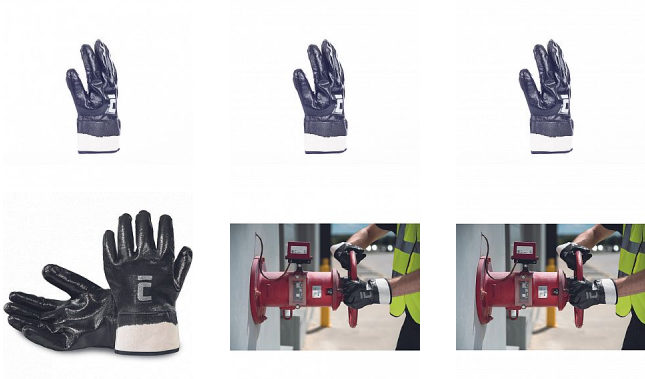

## Popis

- rukavice šité z bavlněného úpletu • celomáčené v černém nitrilu • pevná manžeta