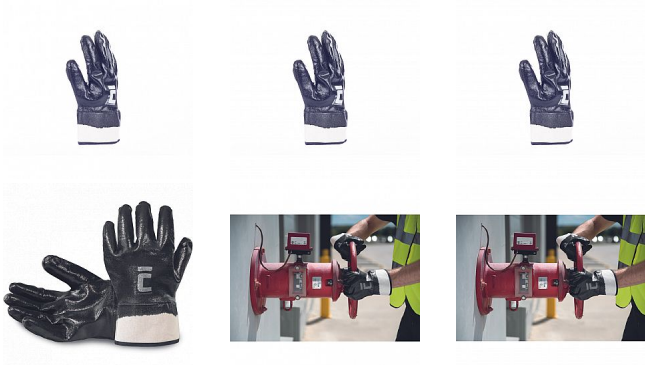

## Popis

- rukavice šité z bavlněného úpletu
- celomáčené v černém nitrilu
- pevná manžeta