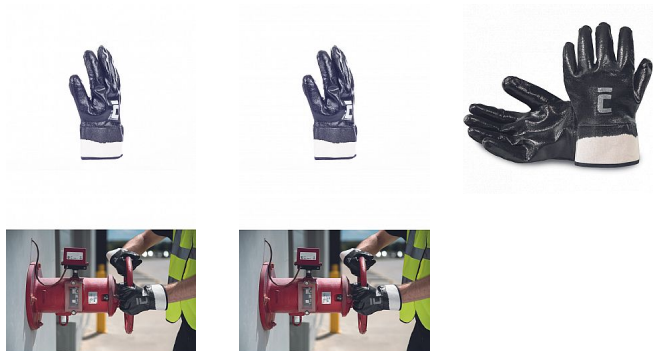

## Popis

- rukavice šité z bavlněného úpletu • celomáčené v černém nitrilu • pevná manžeta