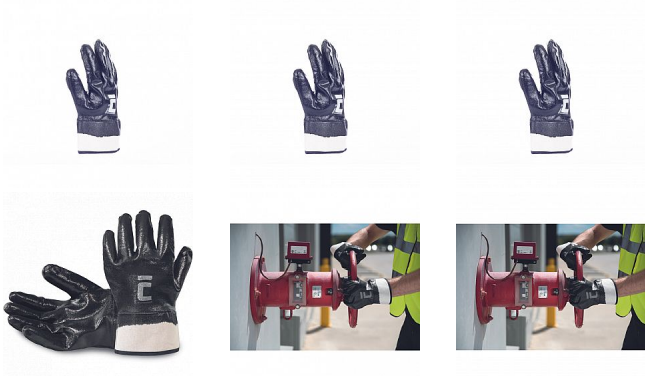

Popis

- rukavice šité z bavlněného úpletu
- celomáčené v černém nitrilu
- pevná manžeta

Parametry

Značka	CERVA
Materiál	Materiál máčení: nitril Materiál rukavice: bavlna
Norma	EN ISO 21420:2020 EN 388:2016+A1:2018 4211X
Pohlaví	Unisex