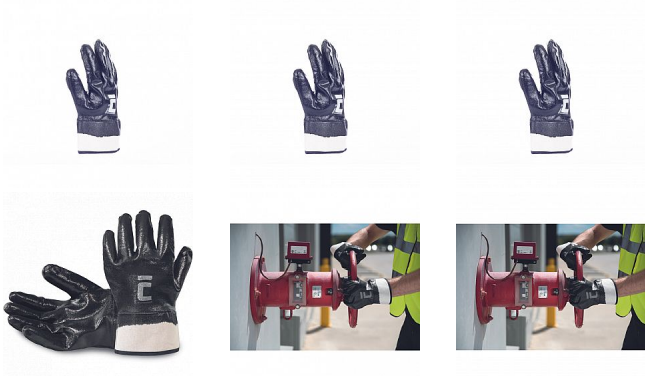

Popis

- rukavice šité z bavlněného úpletu • celomáčené v černém nitrilu • pevná manžeta

Parametry

Značka	CERVA
Materiál	Materiál máčení: nitril Materiál rukavice: bavlna
Norma	EN ISO 21420:2020 EN 388:2016+A1:2018 4211X
Pohlaví	Unisex