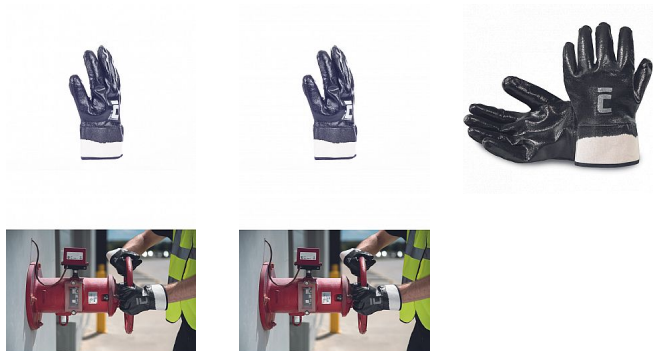

Popis

- rukavice šité z bavlněného úpletu • celomáčené v černém nitrilu • pevná manžeta

Parametry

Značka	CERVA
Materiál	Materiál máčení: nitril Materiál rukavice: bavlna
Norma	EN ISO 21420:2020 EN 388:2016+A1:2018 4211X
Pohlaví	Unisex