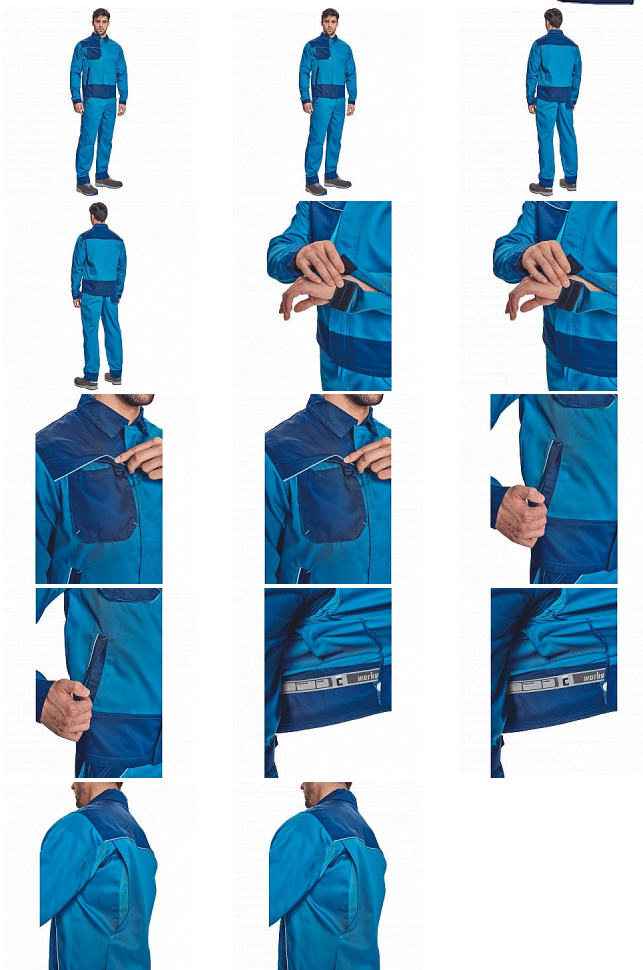

MONTROSE bunda royal/navy

» PRACOVNÍ ODĚVY » Montérkové bundy » Bundy montérkové » MONTROSE bunda royal/navy

Kód zboží 1030000505

EAN 8591806073517

Značka CERVA

Na skladě: U dodavatele
U dodavatele: 226 KS

MONTROSE bunda royal/navy

» PRACOVNÍ ODĚVY » Montérkové bundy » Bundy montérkové » MONTROSE bunda royal/navy

Popis

- pánská lehká pracovní bunda vhodná pro industriální praní
- příjemné nošení a odvětrávání díky vsadkám ze síťoviny
- veškeré zapínání kryté légou
- možnost vložení identifikačního čipu
- dekorativní paspulky v kontrastní barvě

Parametry

Značka	CERVA
Materiál	Svrchní materiál: 60% bavlna, 40% polyester, 200 g/m ² , tkaný kepr
Barva	modrá
Pohlaví	Unisex