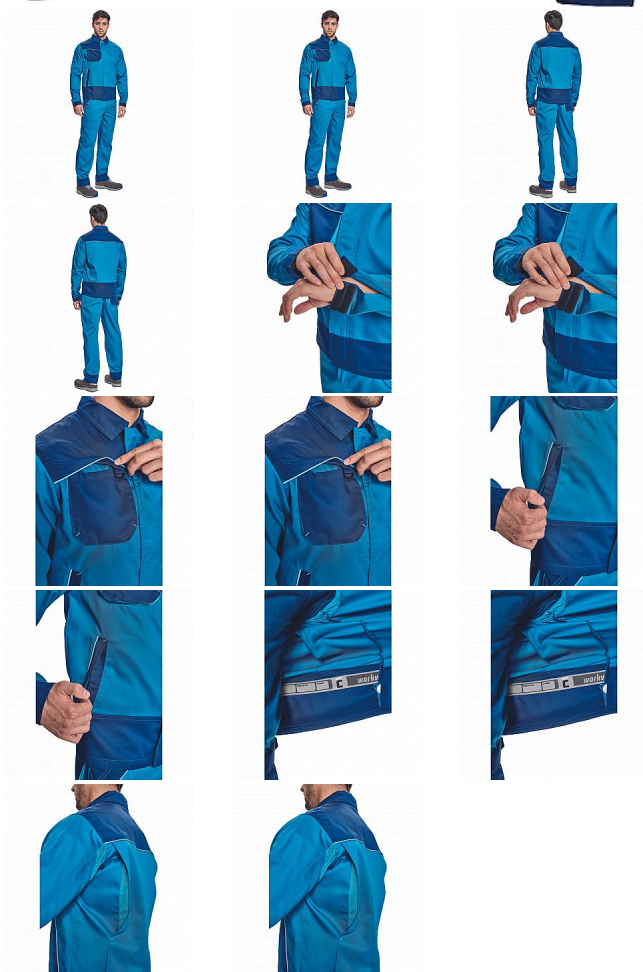

# MONTROSE bunda royal/navy

» PRACOVNÍ ODĚVY » Montérkové bundy » Bundy montérkové » MONTROSE bunda royal/navy

Kód zboží 1030000505

EAN 8591806073524

Značka CERVA

Na skladě: U dodavatele  
U dodavatele: 320 KS

# MONTROSE bunda royal/navy

» PRACOVNÍ ODĚVY » Montérkové bundy » Bundy montérkové » MONTROSE bunda royal/navy

## Popis

- pánská lehká pracovní bunda vhodná pro industriální praní
- příjemné nošení a odvětrávání díky vsadkám ze síťoviny
- veškeré zapínání kryté légou
- možnost vložení identifikačního čipu
- dekorativní paspulky v kontrastní barvě

## Parametry

Značka	CERVA
Materiál	<b>Svrchní materiál:</b> 60% bavlna, 40% polyester, 200 g/m <sup>2</sup> , tkaný kepr
Barva	modrá
Pohlaví	Unisex