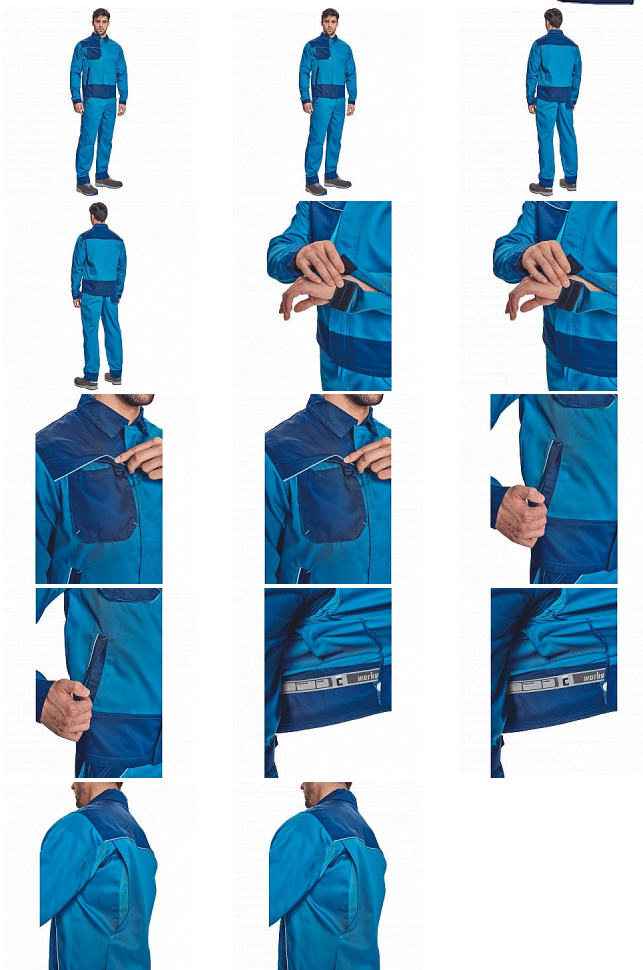

MONTROSE bunda royal/navy

» PRACOVNÍ ODĚVY » Montérkové bundy » Bundy montérkové » MONTROSE bunda royal/navy

Kód zboží 1030000505

EAN 8591806073531

Značka CERVA

Na skladě: U dodavatele
U dodavatele: 313 KS

MONTROSE bunda royal/navy

» PRACOVNÍ ODĚVY » Montérkové bundy » Bundy montérkové » MONTROSE bunda royal/navy

Popis

- pánská lehká pracovní bunda vhodná pro industriální praní
- příjemné nošení a odvětrávání díky vsadkám ze síťoviny
- veškeré zapínání kryté légou
- možnost vložení identifikačního čipu
- dekorativní paspulky v kontrastní barvě

Parametry

Značka	CERVA
Materiál	Svrchní materiál: 60% bavlna, 40% polyester, 200 g/m ² , tkaný kepr
Barva	modrá
Pohlaví	Unisex