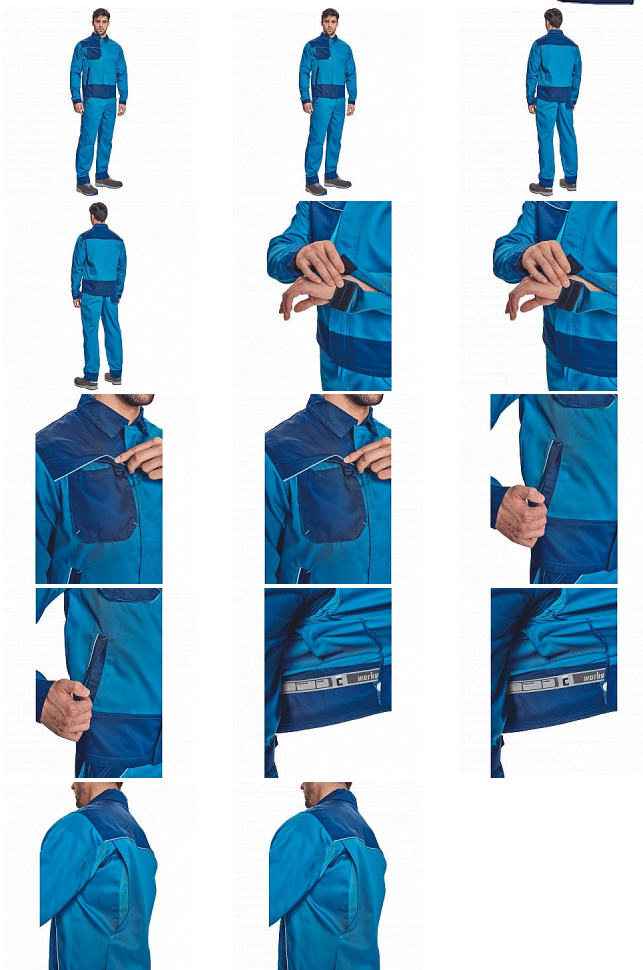

# MONTROSE bunda royal/navy

» PRACOVNÍ ODĚVY » Montérkové bundy » Bundy montérkové » MONTROSE bunda royal/navy

Kód zboží 1030000505

EAN 8591806073548

Značka CERVA

Na skladě: U dodavatele  
U dodavatele: 411 KS

# MONTROSE bunda royal/navy

» PRACOVNÍ ODĚVY » Montérkové bundy » Bundy montérkové » MONTROSE bunda royal/navy

## Popis

- pánská lehká pracovní bunda vhodná pro industriální praní
- příjemné nošení a odvětrávání díky vsadkám ze síťoviny
- veškeré zapínání kryté légou
- možnost vložení identifikačního čipu
- dekorativní paspulky v kontrastní barvě

## Parametry

Značka	CERVA
Materiál	<b>Svrchní materiál:</b> 60% bavlna, 40% polyester, 200 g/m <sup>2</sup> , tkaný kepr
Barva	modrá
Pohlaví	Unisex