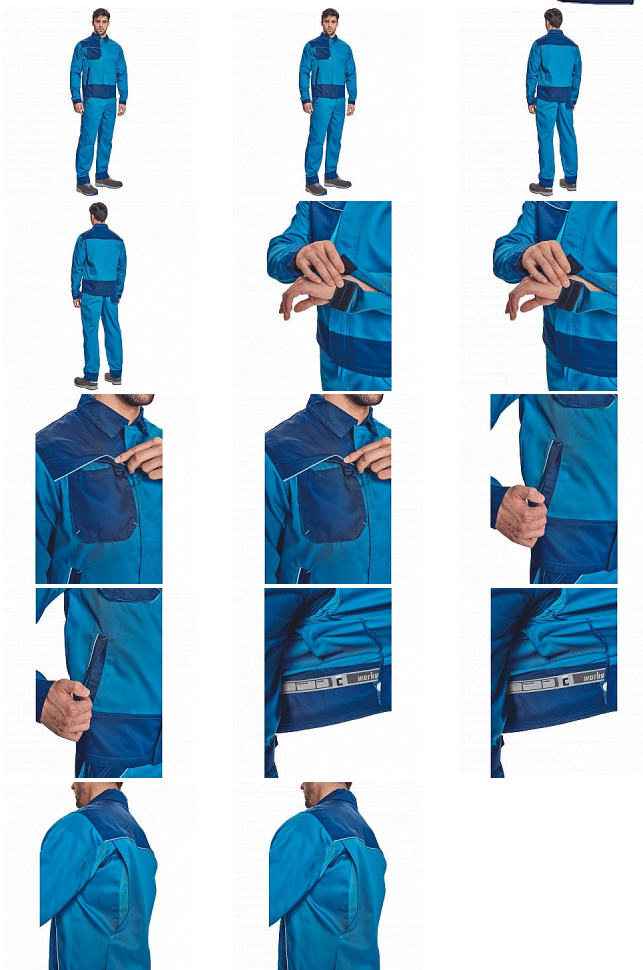

# MONTROSE bunda royal/navy

» PRACOVNÍ ODĚVY » Montérkové bundy » Bundy montérkové » MONTROSE bunda royal/navy

Kód zboží 1030000505

EAN 8591806073555

Značka CERVA

Na skladě: U dodavatele  
U dodavatele: 520 KS

# MONTROSE bunda royal/navy

» PRACOVNÍ ODĚVY » Montérkové bundy » Bundy montérkové » MONTROSE bunda royal/navy

## Popis

- pánská lehká pracovní bunda vhodná pro industriální praní
- příjemné nošení a odvětrávání díky vsadkám ze síťoviny
- veškeré zapínání kryté légou
- možnost vložení identifikačního čipu
- dekorativní paspulky v kontrastní barvě

## Parametry

Značka	CERVA
Materiál	<b>Svrchní materiál:</b> 60% bavlna, 40% polyester, 200 g/m <sup>2</sup> , tkaný kepr
Barva	modrá
Pohlaví	Unisex