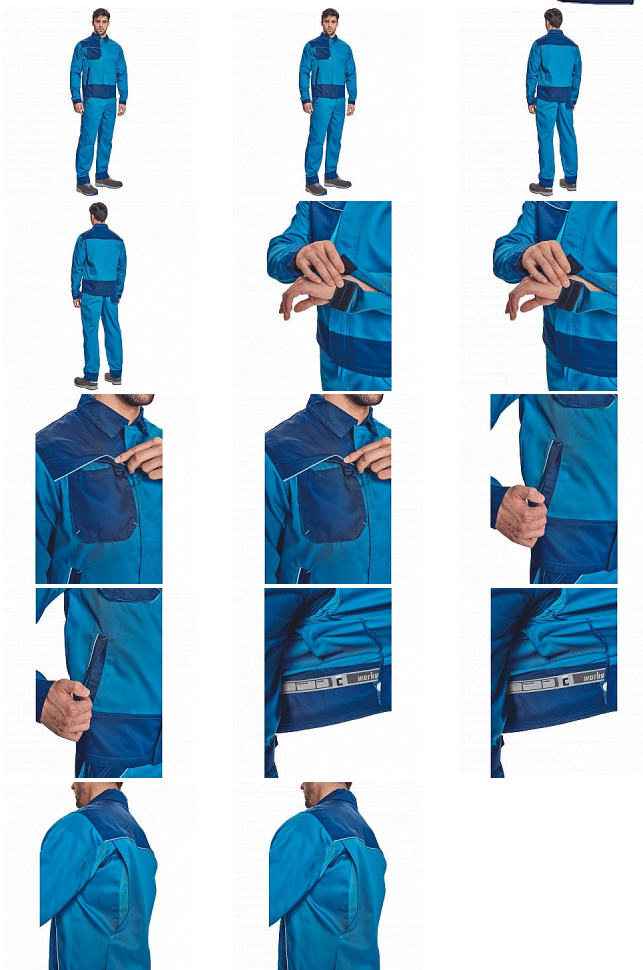

# MONTROSE bunda royal/navy

» PRACOVNÍ ODĚVY » Montérkové bundy » Bundy montérkové » MONTROSE bunda royal/navy

Kód zboží 1030000505

EAN 8591806073562

Značka CERVA

Na skladě: U dodavatele  
U dodavatele: 605 KS

# MONTROSE bunda royal/navy

» PRACOVNÍ ODĚVY » Montérkové bundy » Bundy montérkové » MONTROSE bunda royal/navy

## Popis

- pánská lehká pracovní bunda vhodná pro industriální praní
- příjemné nošení a odvětrávání díky vsadkám ze síťoviny
- veškeré zapínání kryté légou
- možnost vložení identifikačního čipu
- dekorativní paspulky v kontrastní barvě

## Parametry

Značka	CERVA
Materiál	<b>Svrchní materiál:</b> 60% bavlna, 40% polyester, 200 g/m <sup>2</sup> , tkaný kepr
Barva	modrá
Pohlaví	Unisex