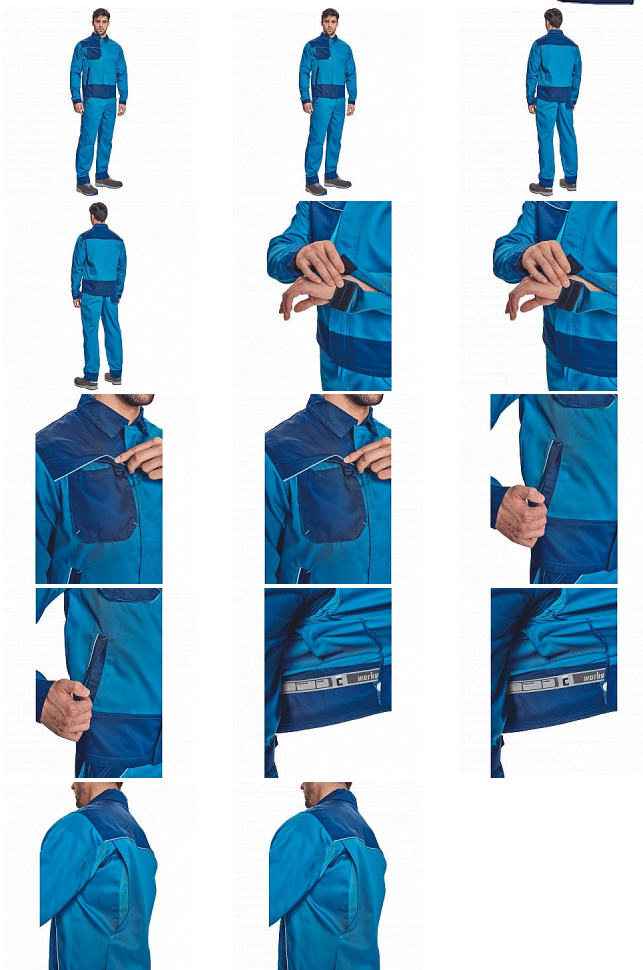

MONTROSE bunda royal/navy

» PRACOVNÍ ODĚVY » Montérkové bundy » Bundy montérkové » MONTROSE bunda royal/navy

Kód zboží 1030000505

EAN 8591806073562

Značka CERVA

Na skladě: U dodavatele
U dodavatele: 605 KS

MONTROSE bunda royal/navy

» PRACOVNÍ ODĚVY » Montérkové bundy » Bundy montérkové » MONTROSE bunda royal/navy

Popis

- pánská lehká pracovní bunda vhodná pro industriální praní
- příjemné nošení a odvětrávání díky vsadkám ze síťoviny
- veškeré zapínání kryté légou
- možnost vložení identifikačního čipu
- dekorativní paspulky v kontrastní barvě

Parametry

Značka	CERVA
Materiál	Svrchní materiál: 60% bavlna, 40% polyester, 200 g/m ² , tkaný kepr
Barva	modrá
Pohlaví	Unisex