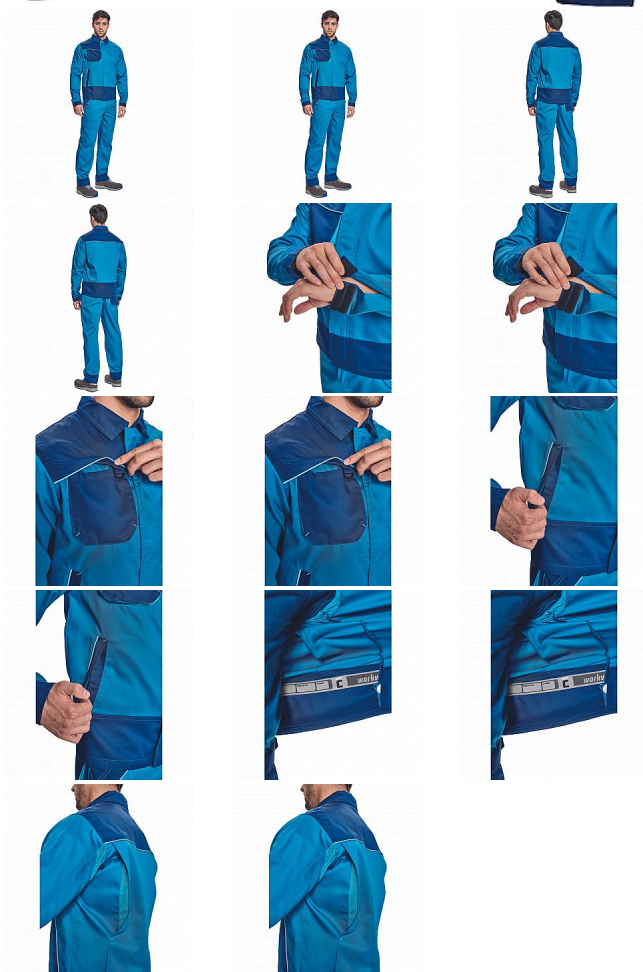

MONTROSE bunda royal/navy

» PRACOVNÍ ODĚVY » Montérkové bundy » Bundy montérkové » MONTROSE bunda royal/navy

Kód zboží 1030000505

EAN 8591806073579

Značka CERVA

Na skladě: U dodavatele
U dodavatele: 330 KS

MONTROSE bunda royal/navy

» PRACOVNÍ ODĚVY » Montérkové bundy » Bundy montérkové » MONTROSE bunda royal/navy

Popis

- pánská lehká pracovní bunda vhodná pro industriální praní
- příjemné nošení a odvětrávání díky vsadkám ze síťoviny
- veškeré zapínání kryté légou
- možnost vložení identifikačního čipu
- dekorativní paspulky v kontrastní barvě

Parametry

Značka	CERVA
Materiál	Svrchní materiál: 60% bavlna, 40% polyester, 200 g/m ² , tkaný kepr
Barva	modrá
Pohlaví	Unisex