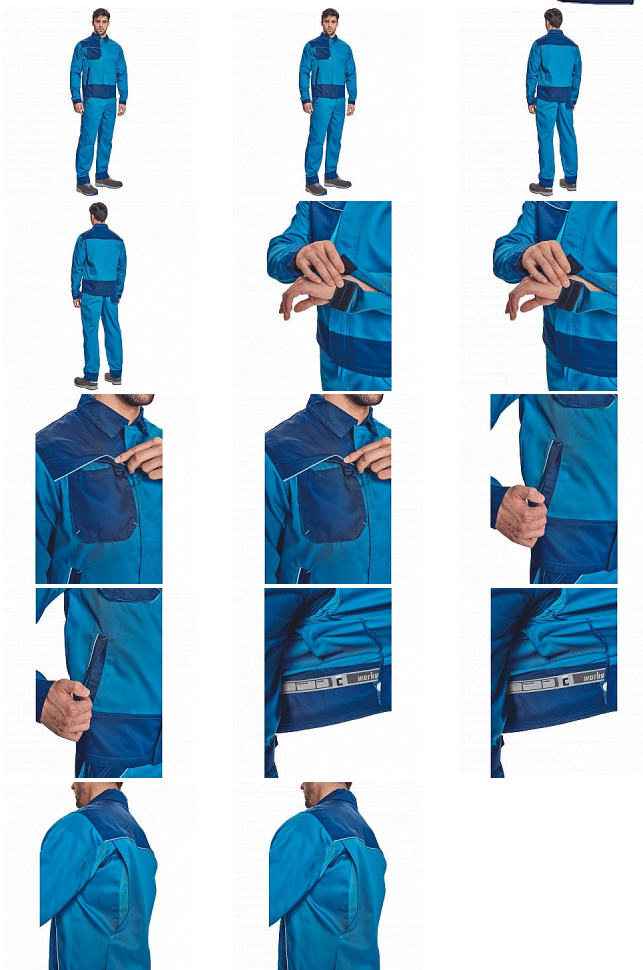

MONTROSE bunda royal/navy

» PRACOVNÍ ODĚVY » Montérkové bundy » Bundy montérkové » MONTROSE bunda royal/navy

Kód zboží 1030000505

EAN 8591806073586

Značka CERVA

Na skladě: U dodavatele
U dodavatele: 261 KS

MONTROSE bunda royal/navy

» PRACOVNÍ ODĚVY » Montérkové bundy » Bundy montérkové » MONTROSE bunda royal/navy

Popis

- pánská lehká pracovní bunda vhodná pro industriální praní
- příjemné nošení a odvětrávání díky vsadkám ze síťoviny
- veškeré zapínání kryté légou
- možnost vložení identifikačního čipu
- dekorativní paspulky v kontrastní barvě

Parametry

Značka	CERVA
Materiál	Svrchní materiál: 60% bavlna, 40% polyester, 200 g/m ² , tkaný kepr
Barva	modrá
Pohlaví	Unisex