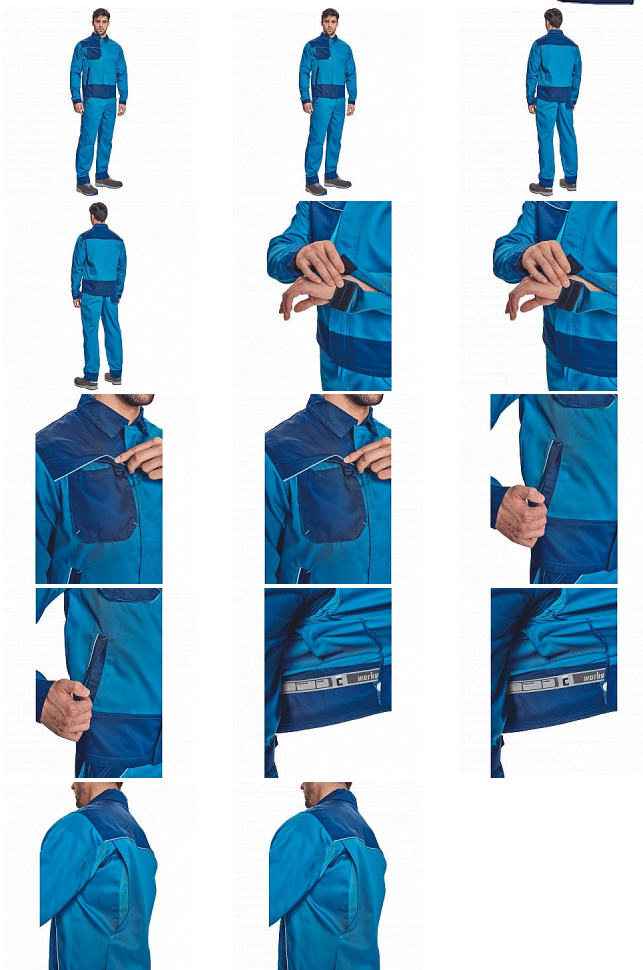

MONTROSE bunda royal/navy

» PRACOVNÍ ODĚVY » Montérkové bundy » Bundy montérkové » MONTROSE bunda royal/navy

Kód zboží 1030000505

EAN 8591806073593

Značka CERVA

Na skladě: U dodavatele
U dodavatele: 199 KS

MONTROSE bunda royal/navy

» PRACOVNÍ ODĚVY » Montérkové bundy » Bundy montérkové » MONTROSE bunda royal/navy

Popis

- pánská lehká pracovní bunda vhodná pro industriální praní
- příjemné nošení a odvětrávání díky vsadkám ze síťoviny
- veškeré zapínání kryté légou
- možnost vložení identifikačního čipu
- dekorativní paspulky v kontrastní barvě

Parametry

Značka	CERVA
Materiál	Svrchní materiál: 60% bavlna, 40% polyester, 200 g/m ² , tkaný kepr
Barva	modrá
Pohlaví	Unisex