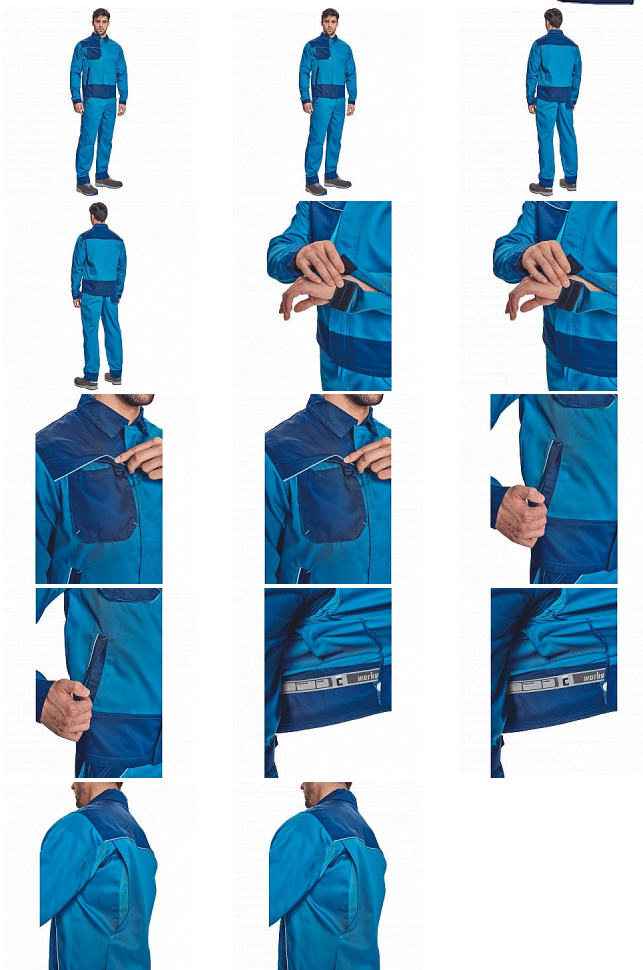

MONTROSE bunda royal/navy

» PRACOVNÍ ODĚVY » Montérkové bundy » Bundy montérkové » MONTROSE bunda royal/navy

Kód zboží 1030000505

EAN 8591806064904

Značka CERVA

Na skladě: U dodavatele
U dodavatele: 147 KS

MONTROSE bunda royal/navy

» PRACOVNÍ ODĚVY » Montérkové bundy » Bundy montérkové » MONTROSE bunda royal/navy

Popis

- pánská lehká pracovní bunda vhodná pro industriální praní
- příjemné nošení a odvětrávání díky vsadkám ze síťoviny
- veškeré zapínání kryté légou
- možnost vložení identifikačního čipu
- dekorativní paspulky v kontrastní barvě

Parametry

Značka	CERVA
Materiál	Svrchní materiál: 60% bavlna, 40% polyester, 200 g/m ² , tkaný kepr
Barva	modrá
Pohlaví	Unisex