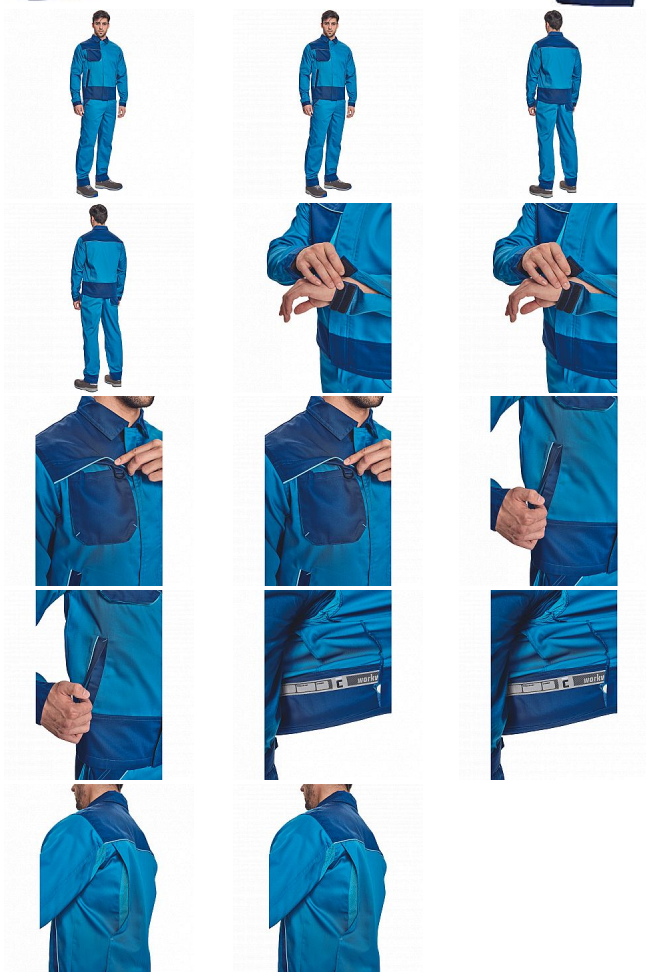

MONTROSE bunda royal/navy

» PRACOVNÍ ODĚVY » Montérkové bundy » Bundy montérkové

Kód zboží 1030000505

Dodavatelské číslo 03010531B2xxx

Značka CERVA

Dostupnost: 3 677 KS

MONTROSE bunda royal/navy

» PRACOVNÍ ODĚVY » Montérkové bundy » Bundy montérkové

Popis

- pánská lehká pracovní bunda vhodná pro industriální praní
- příjemné nošení a odvětrávání díky vsadkám ze síťoviny
- veškeré zapínání kryté légou
- možnost vložení identifikačního čipu
- dekorativní paspulky v kontrastní barvě

Parametry

Značka	CERVA
Materiál	Svrchní materiál: 60% bavlna, 40% polyester, 200 g/m ² , tkaný kepr
Barva	modrá
Pohlaví	Unisex