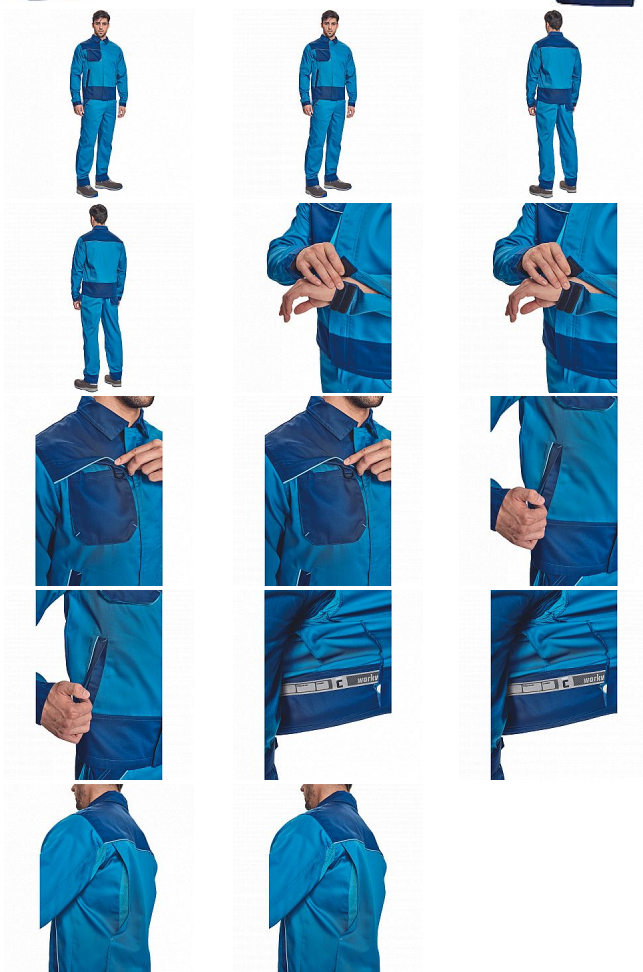

MONTROSE bunda royal/navy

» PRACOVNÍ ODĚVY » Montérkové bundy » Bundy montérkové

Kód zboží 103000505

Dodavatelské číslo 03010531B2xxx

Značka CERVA

Dostupnost: 3 677 KS

MONTROSE bunda royal/navy

» PRACOVNÍ ODĚVY » Montérkové bundy » Bundy montérkové

Popis

- pánská lehká pracovní bunda vhodná pro industriální praní
- příjemné nošení a odvětrávání díky vsadkám ze síťoviny
- veškeré zapínání kryté légou
- možnost vložení identifikačního čipu
- dekorativní paspulky v kontrastní barvě

Parametry

Značka	CERVA
Materiál	Svrchní materiál: 60% bavlna, 40% polyester, 200 g/m ² , tkaný kepr
Barva	modrá
Pohlaví	Unisex