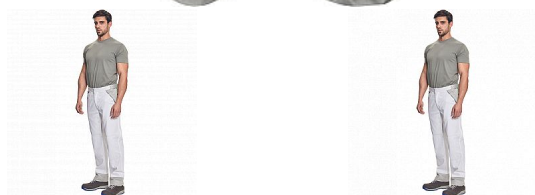

MONTROSE kalhoty bílá/šedá

» PRACOVNÍ ODĚVY » Montérkové kalhoty » MONTROSE kalhoty bílá/šedá

Popis

- pánské lehké pracovní kalhoty vhodné pro industriální praní
- příjemné nošení a odvětrání díky vsadkám ze síťoviny
- kompletně krytá zapínání
- nastavitelný obvod pasu díky suchým zipům po stranách
- nastavitelná délka nohavic až o 5 cm
- možnost vložení identifikačního čipu
- dekorativní paspulky v kontrastní barvě

Kód zboží	1027108510
EAN	8591806093621
Značka	CERVA

Na skladě: U dodavatele
U dodavatele: 260 KS

Parametry

Značka	CERVA
Materiál	Svrchní materiál: 60% bavlna, 40% polyester, 200 g/m ² , tkaný kepr
Barva	bílá
Pohlaví	Pánské