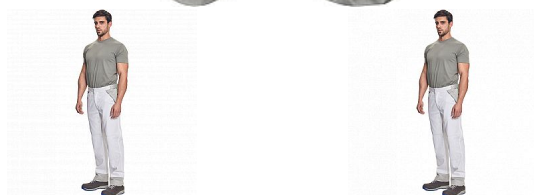

# MONTROSE kalhoty bílá/šedá

» PRACOVNÍ ODĚVY » Montérkové kalhoty » MONTROSE kalhoty bílá/šedá

## Popis

- pánské lehké pracovní kalhoty vhodné pro industriální praní
- příjemné nošení a odvětrání díky vsadkám ze síťoviny
- kompletně krytá zapínání
- nastavitelný obvod pasu díky suchým zipům po stranách
- nastavitelná délka nohavic až o 5 cm
- možnost vložení identifikačního čipu
- dekorativní paspulky v kontrastní barvě

## Parametry

Značka	CERVA
Materiál	<b>Svrchní materiál:</b> 60% bavlna, 40% polyester, 200 g/m <sup>2</sup> , tkaný kepr
Barva	bílá
Pohlaví	Pánské