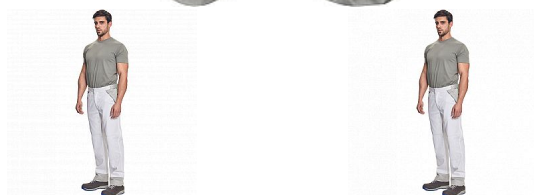

MONTROSE kalhoty bílá/šedá

» PRACOVNÍ ODĚVY » Montérkové kalhoty » MONTROSE kalhoty bílá/šedá

Popis

- pánské lehké pracovní kalhoty vhodné pro industriální praní
- příjemné nošení a odvětrání díky vsadkám ze síťoviny
- kompletně krytá zapínání
- nastavitelný obvod pasu díky suchým zipům po stranách
- nastavitelná délka nohavic až o 5 cm
- možnost vložení identifikačního čipu
- dekorativní paspulky v kontrastní barvě

Kód zboží	1027108510
EAN	8591806094468
Značka	CERVA

Na skladě: U dodavatele
U dodavatele: 75 KS

Parametry

Značka	CERVA
Materiál	Svrchní materiál: 60% bavlna, 40% polyester, 200 g/m ² , tkaný kepr
Barva	bílá
Pohlaví	Pánské