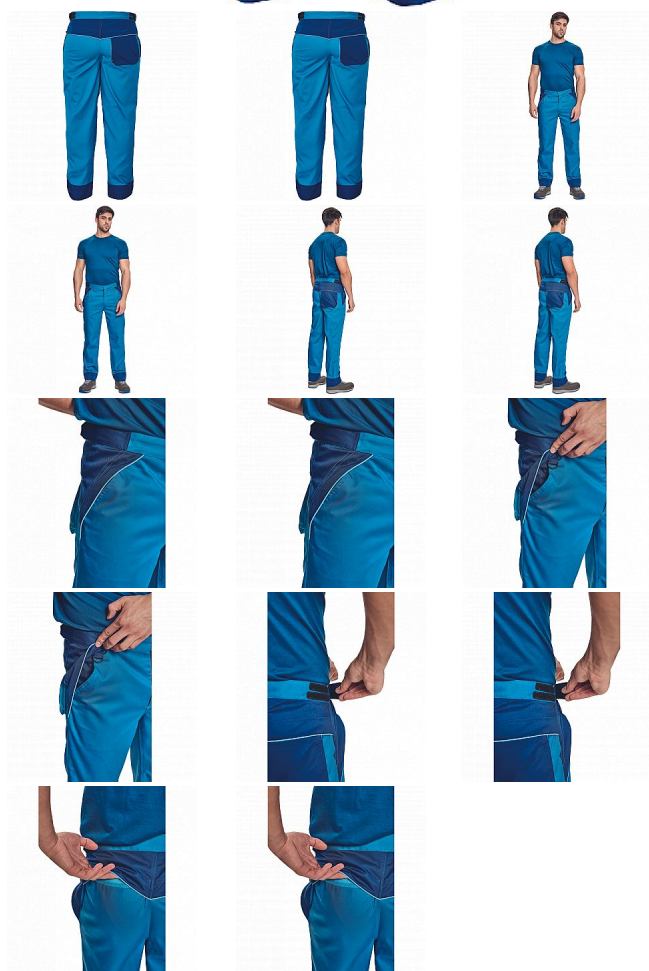

MONTROSE kalhoty royal/navy

» PRACOVNÍ ODĚVY » Montérkové kalhoty » MONTROSE kalhoty royal/navy

Kód zboží	1027108505
EAN	8591806094475
Značka	CERVA

Na skladě:	U dodavatele
U dodavatele:	7 KS

MONTROSE kalhoty royal/navy

» PRACOVNÍ ODĚVY » Montérkové kalhoty » MONTROSE kalhoty royal/navy

Popis

- pánské lehké pracovní kalhoty vhodné pro industriální praní
- příjemné nošení a odvětrání díky vsadkám ze síťoviny
- kompletně krytá zapínání
- nastavitelný obvod pasu díky suchým zipům po stranách
- nastavitelná délka nohavic až o 5 cm
- možnost vložení identifikačního čipu
- dekorativní paspulky v kontrastní barvě

Parametry

Značka	CERVA
Materiál	Svrchní materiál: 60% bavlna, 40% polyester, 200 g/m ² , tkaný kepr
Barva	modrá
Pohlaví	Pánské