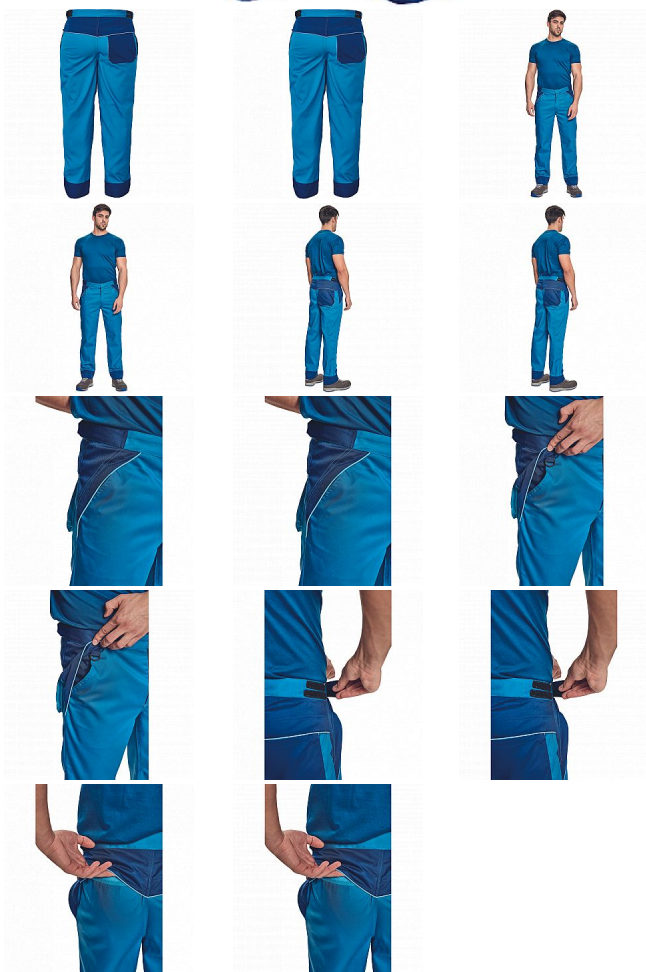

MONTROSE kalhoty royal/navy

» PRACOVNÍ ODĚVY » Montérkové kalhoty » MONTROSE kalhoty royal/navy

Kód zboží 1027108505

EAN 8591806094482

Značka CERVA

Na skladě: U dodavatele
U dodavatele: 58 KS

MONTROSE kalhoty royal/navy

» PRACOVNÍ ODĚVY » Montérkové kalhoty » MONTROSE kalhoty royal/navy

Popis

- pánské lehké pracovní kalhoty vhodné pro industriální praní
- příjemné nošení a odvětrání díky vsadkám ze síťoviny
- kompletně krytá zapínání
- nastavitelný obvod pasu díky suchým zipům po stranách
- nastavitelná délka nohavic až o 5 cm
- možnost vložení identifikačního čipu
- dekorativní paspulky v kontrastní barvě

Parametry

Značka	CERVA
Materiál	Svrchní materiál: 60% bavlna, 40% polyester, 200 g/m ² , tkaný kepr
Barva	modrá
Pohlaví	Pánské