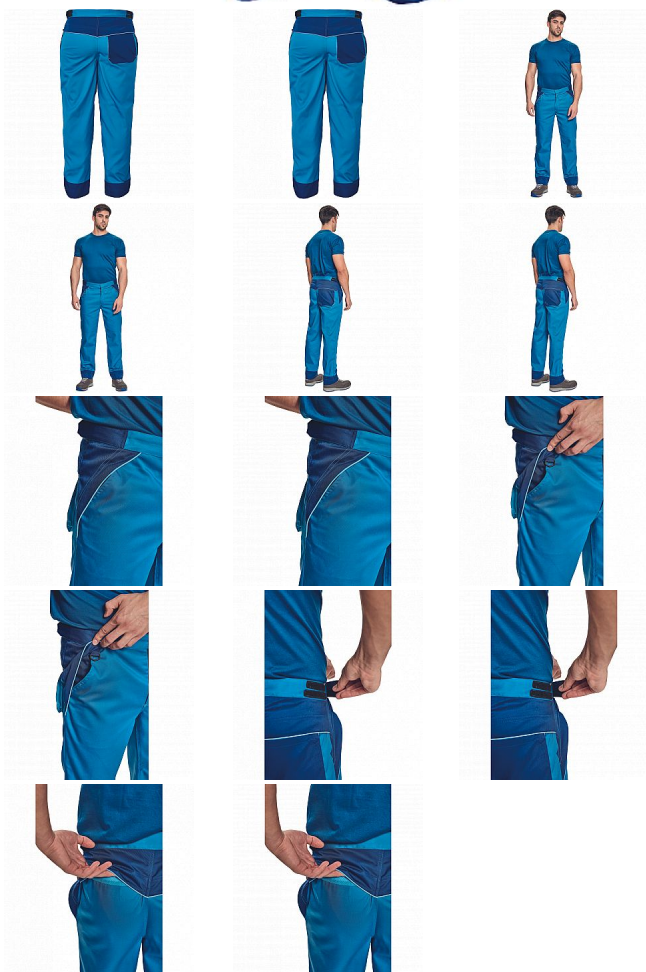

# MONTROSE kalhoty royal/navy

» PRACOVNÍ ODĚVY » Montérkové kalhoty » MONTROSE kalhoty royal/navy

Kód zboží 1027108505

EAN 8591806094499

Značka CERVA

Na skladě:

U dodavatele

## Popis

- pánské lehké pracovní kalhoty vhodné pro industriální praní
- příjemné nošení a odvětrání díky vsadkám ze síťoviny
- kompletně krytá zapínání
- nastavitelný obvod pasu díky suchým zipům po stranách
- nastavitelná délka nohavic až o 5 cm
- možnost vložení identifikačního čipu
- dekorativní paspulky v kontrastní barvě

## Parametry

Značka	CERVA
Materiál	<b>Svrchní materiál:</b> 60% bavlna, 40% polyester, 200 g/m <sup>2</sup> , tkaný kepr
Barva	modrá
Pohlaví	Pánské