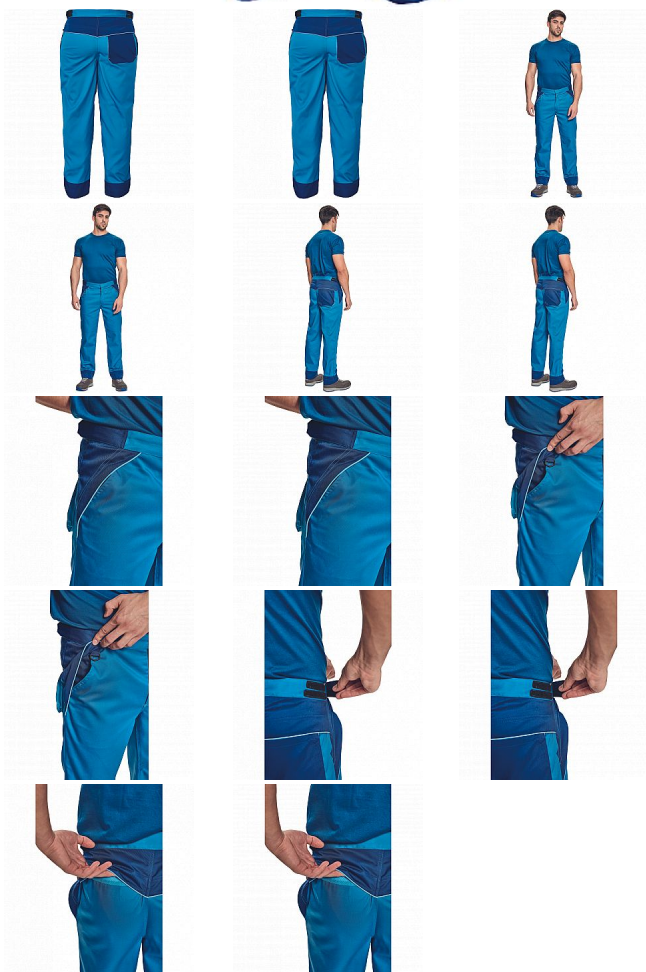

MONTROSE kalhoty royal/navy

» PRACOVNÍ ODĚVY » Montérkové kalhoty » MONTROSE kalhoty royal/navy

Kód zboží 1027108505

EAN 8591806094499

Značka CERVA

Na skladě:

U dodavatele

MONTROSE kalhoty royal/navy

» PRACOVNÍ ODĚVY » Montérkové kalhoty » MONTROSE kalhoty royal/navy

Popis

- pánské lehké pracovní kalhoty vhodné pro industriální praní
- příjemné nošení a odvětrání díky vsadkám ze síťoviny
- kompletně krytá zapínání
- nastavitelný obvod pasu díky suchým zipům po stranách
- nastavitelná délka nohavic až o 5 cm
- možnost vložení identifikačního čipu
- dekorativní paspulky v kontrastní barvě

Parametry

| | |
|----------|---|
| Značka | CERVA |
| Materiál | Svrchní materiál: 60% bavlna, 40% polyester, 200 g/m ² , tkaný kepr |
| Barva | modrá |
| Pohlaví | Pánské |