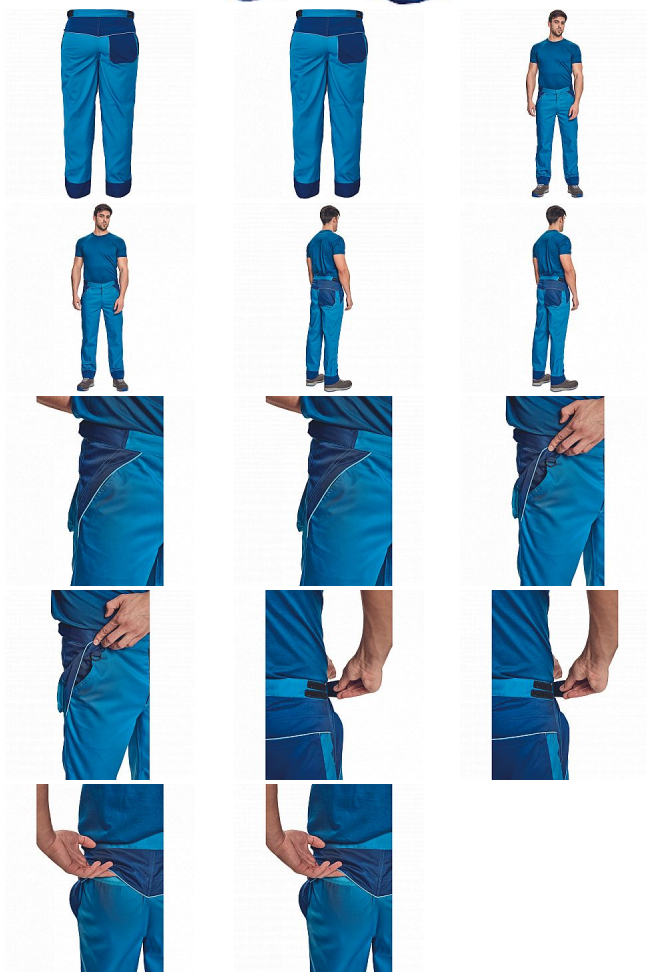

MONTROSE kalhoty royal/navy

» PRACOVNÍ ODĚVY » Montérkové kalhoty » MONTROSE kalhoty royal/navy

Kód zboží 1027108505

EAN 8591806094505

Značka CERVA

Na skladě:

U dodavatele
na cestě 11 KS

MONTROSE kalhoty royal/navy

» PRACOVNÍ ODĚVY » Montérkové kalhoty » MONTROSE kalhoty royal/navy

Popis

- pánské lehké pracovní kalhoty vhodné pro industriální praní
- příjemné nošení a odvětrání díky vsadkám ze síťoviny
- kompletně krytá zapínání
- nastavitelný obvod pasu díky suchým zipům po stranách
- nastavitelná délka nohavic až o 5 cm
- možnost vložení identifikačního čipu
- dekorativní paspulky v kontrastní barvě

Parametry

Značka	CERVA
Materiál	Svrchní materiál: 60% bavlna, 40% polyester, 200 g/m ² , tkaný kepr
Barva	modrá
Pohlaví	Pánské