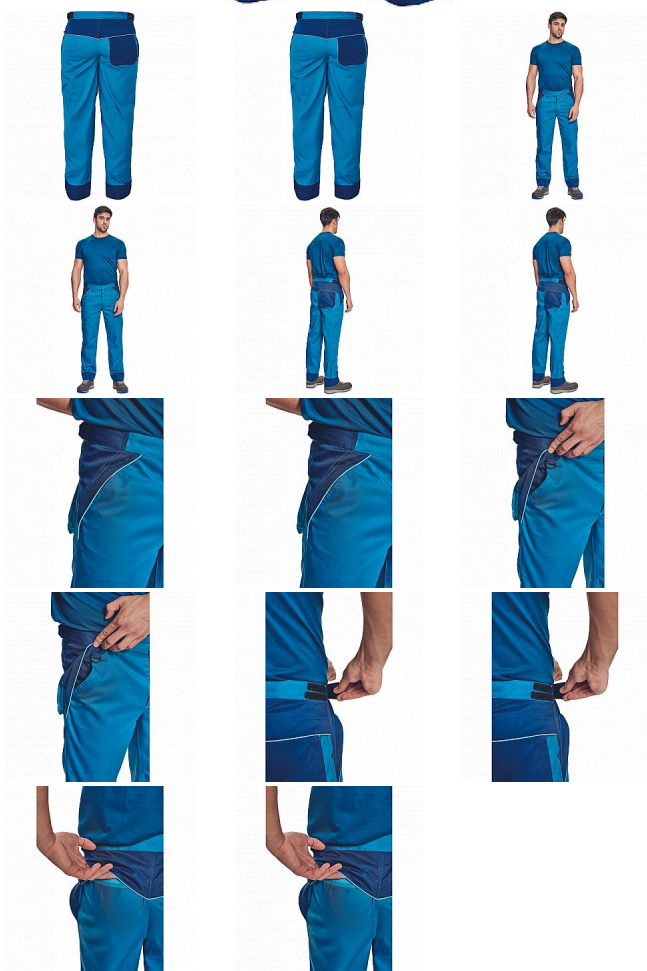

MONTROSE kalhoty royal/navy

» PRACOVNÍ ODĚVY » Montérkové kalhoty » MONTROSE kalhoty royal/navy

Kód zboží

1027108505

EAN

8591806094512

Značka

CERVA

Na skladě:

U dodavatele
na cestě 2 KS

MONTROSE kalhoty royal/navy

» PRACOVNÍ ODĚVY » Montérkové kalhoty » MONTROSE kalhoty royal/navy

Popis

- pánské lehké pracovní kalhoty vhodné pro industriální praní
- příjemné nošení a odvětrání díky vsadkám ze síťoviny
- kompletně krytá zapínání
- nastavitelný obvod pasu díky suchým zipům po stranách
- nastavitelná délka nohavic až o 5 cm
- možnost vložení identifikačního čipu
- dekorativní paspulky v kontrastní barvě

Parametry

Značka	CERVA
Materiál	Svrchní materiál: 60% bavlna, 40% polyester, 200 g/m ² , tkaný kepr
Barva	modrá
Pohlaví	Pánské