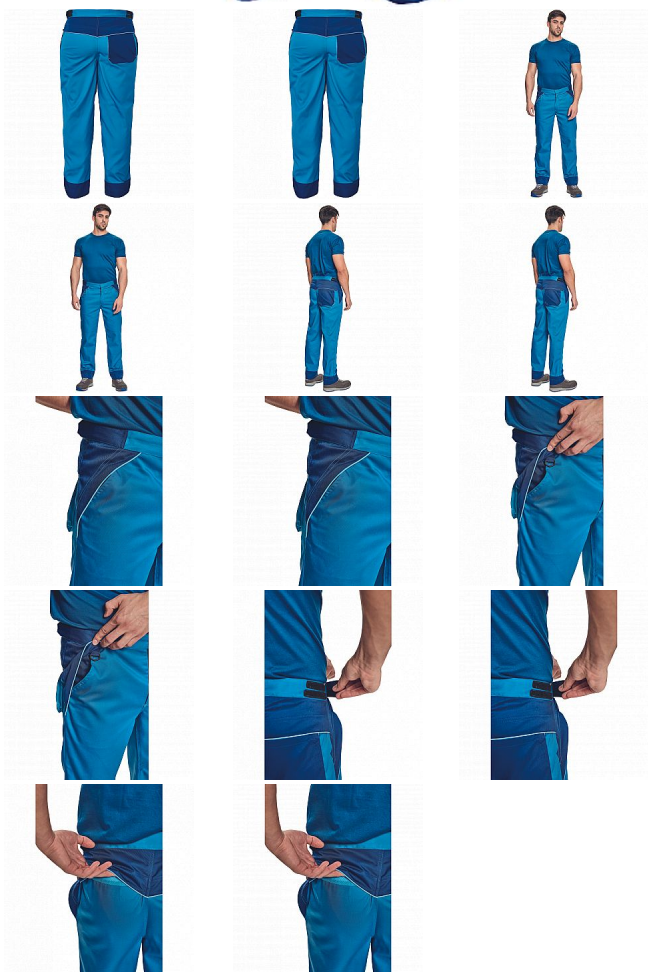

MONTROSE kalhoty royal/navy

» PRACOVNÍ ODĚVY » Montérkové kalhoty » MONTROSE kalhoty royal/navy

Kód zboží 1027108505

EAN 8591806094529

Značka CERVA

Na skladě: U dodavatele
U dodavatele: 101 KS

MONTROSE kalhoty royal/navy

» PRACOVNÍ ODĚVY » Montérkové kalhoty » MONTROSE kalhoty royal/navy

Popis

- pánské lehké pracovní kalhoty vhodné pro industriální praní
- příjemné nošení a odvětrání díky vsadkám ze síťoviny
- kompletně krytá zapínání
- nastavitelný obvod pasu díky suchým zipům po stranách
- nastavitelná délka nohavic až o 5 cm
- možnost vložení identifikačního čipu
- dekorativní paspulky v kontrastní barvě

Parametry

Značka	CERVA
Materiál	Svrchní materiál: 60% bavlna, 40% polyester, 200 g/m ² , tkaný kepr
Barva	modrá
Pohlaví	Pánské