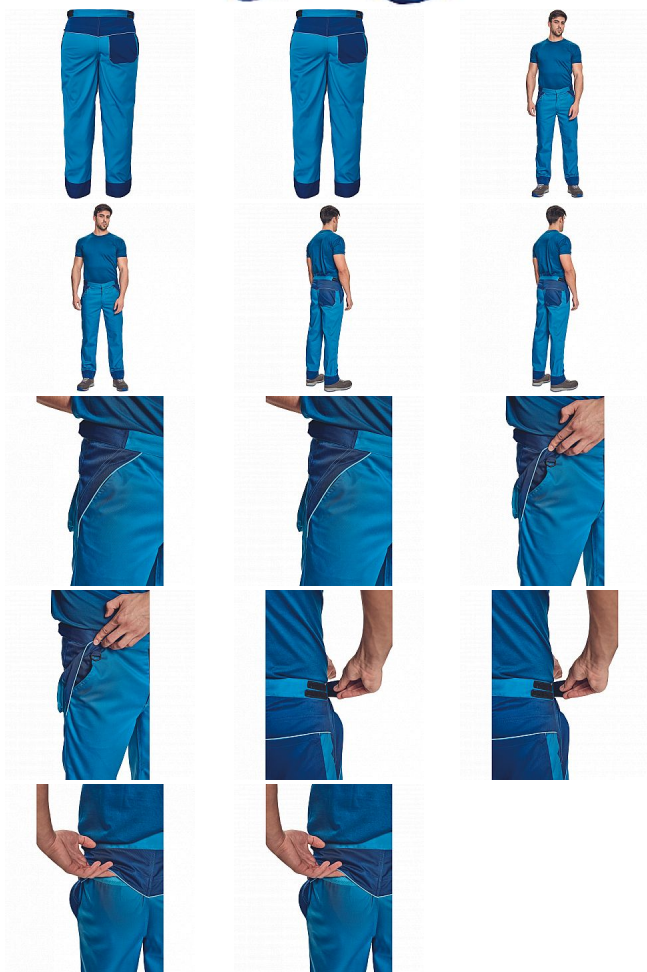

MONTROSE kalhoty royal/navy

» PRACOVNÍ ODĚVY » Montérkové kalhoty » MONTROSE kalhoty royal/navy

Kód zboží 1027108505

EAN 8591806094529

Značka CERVA

Na skladě: U dodavatele
U dodavatele: 101 KS

MONTROSE kalhoty royal/navy

» PRACOVNÍ ODĚVY » Montérkové kalhoty » MONTROSE kalhoty royal/navy

Popis

- pánské lehké pracovní kalhoty vhodné pro industriální praní
- příjemné nošení a odvětrání díky vsadkám ze síťoviny
- kompletně krytá zapínání
- nastavitelný obvod pasu díky suchým zipům po stranách
- nastavitelná délka nohavic až o 5 cm
- možnost vložení identifikačního čipu
- dekorativní paspulky v kontrastní barvě

Parametry

Značka	CERVA
Materiál	Svrchní materiál: 60% bavlna, 40% polyester, 200 g/m ² , tkaný kepr
Barva	modrá
Pohlaví	Pánské