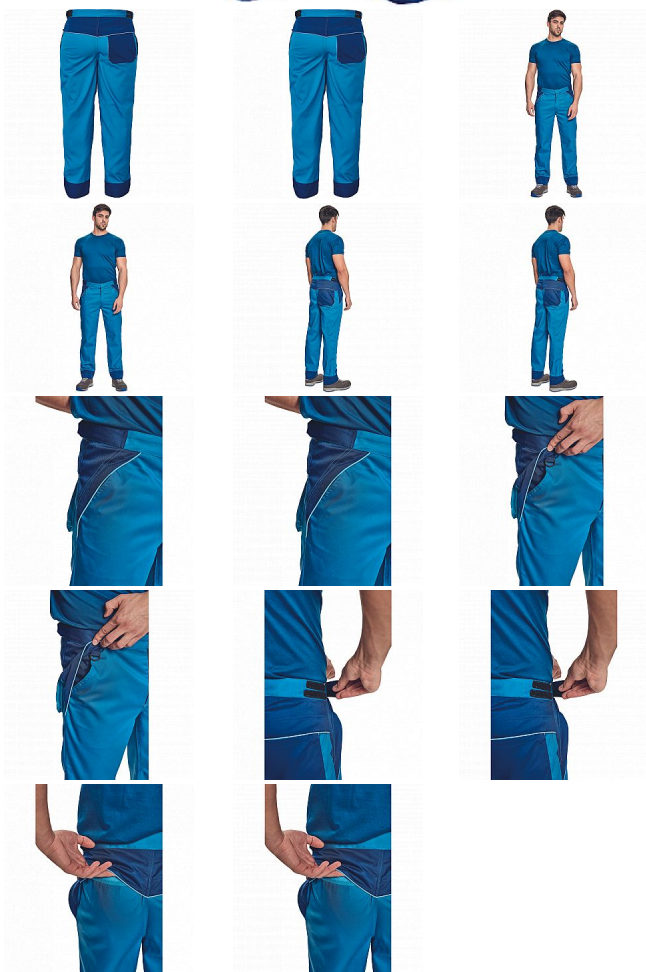

MONTROSE kalhoty royal/navy

» PRACOVNÍ ODĚVY » Montérkové kalhoty » MONTROSE kalhoty royal/navy

Kód zboží 1027108505

EAN 8591806094536

Značka CERVA

Na skladě: U dodavatele
U dodavatele: 336 KS

MONTROSE kalhoty royal/navy

» PRACOVNÍ ODĚVY » Montérkové kalhoty » MONTROSE kalhoty royal/navy

Popis

- pánské lehké pracovní kalhoty vhodné pro industriální praní
- příjemné nošení a odvětrání díky vsadkám ze síťoviny
- kompletně krytá zapínání
- nastavitelný obvod pasu díky suchým zipům po stranách
- nastavitelná délka nohavic až o 5 cm
- možnost vložení identifikačního čipu
- dekorativní paspulky v kontrastní barvě

Parametry

Značka	CERVA
Materiál	Svrchní materiál: 60% bavlna, 40% polyester, 200 g/m ² , tkaný kepr
Barva	modrá
Pohlaví	Pánské