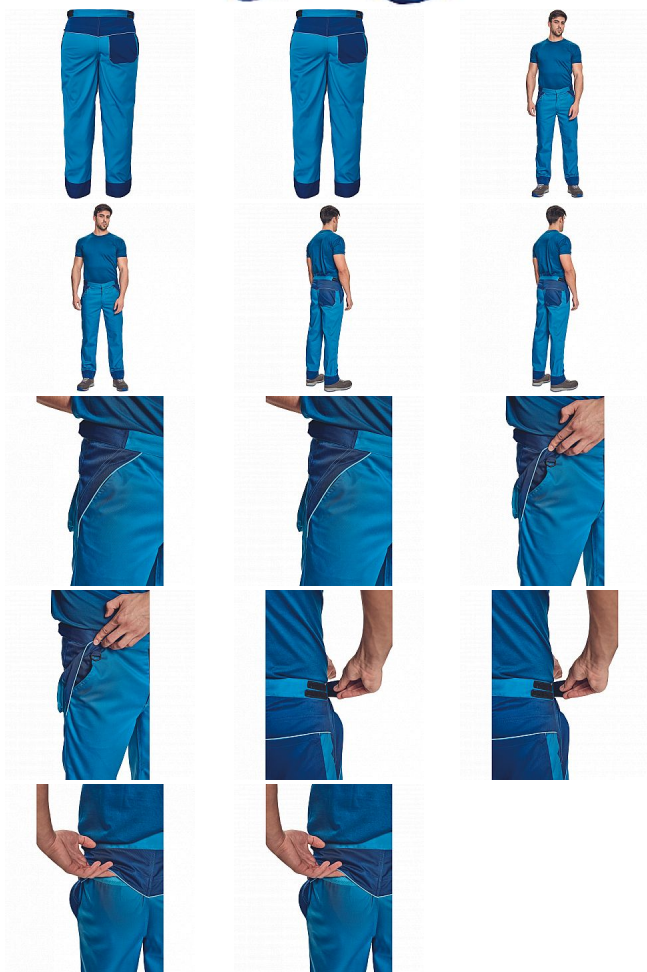

# MONTROSE kalhoty royal/navy

» PRACOVNÍ ODĚVY » Montérkové kalhoty » MONTROSE kalhoty royal/navy

Kód zboží 1027108505

EAN 8591806094536

Značka CERVA

Na skladě: U dodavatele  
U dodavatele: 336 KS

## Popis

- pánské lehké pracovní kalhoty vhodné pro industriální praní
- příjemné nošení a odvětrání díky vsadkám ze síťoviny
- kompletně krytá zapínání
- nastavitelný obvod pasu díky suchým zipům po stranách
- nastavitelná délka nohavic až o 5 cm
- možnost vložení identifikačního čipu
- dekorativní paspulky v kontrastní barvě

## Parametry

Značka	CERVA
Materiál	<b>Svrchní materiál:</b> 60% bavlna, 40% polyester, 200 g/m <sup>2</sup> , tkaný kepr
Barva	modrá
Pohlaví	Pánské