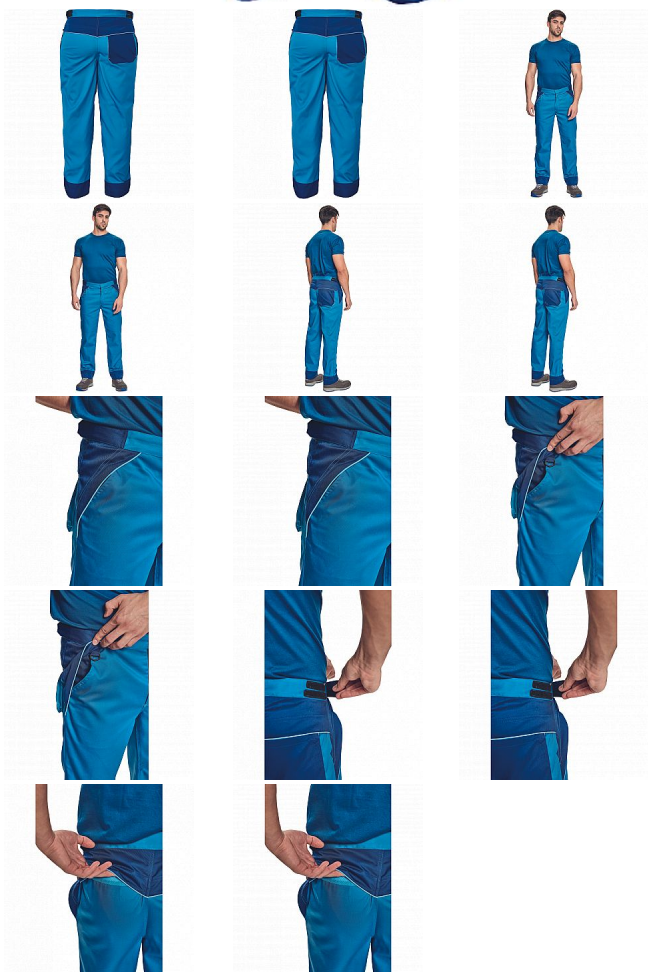

# MONTROSE kalhoty royal/navy

» PRACOVNÍ ODĚVY » Montérkové kalhoty » MONTROSE kalhoty royal/navy

Kód zboží 1027108505

EAN 8591806094543

Značka CERVA

Na skladě: U dodavatele  
U dodavatele: 589 KS

## Popis

- pánské lehké pracovní kalhoty vhodné pro industriální praní
- příjemné nošení a odvětrání díky vsadkám ze síťoviny
- kompletně krytá zapínání
- nastavitelný obvod pasu díky suchým zipům po stranách
- nastavitelná délka nohavic až o 5 cm
- možnost vložení identifikačního čipu
- dekorativní paspulky v kontrastní barvě

## Parametry

Značka	CERVA
Materiál	<b>Svrchní materiál:</b> 60% bavlna, 40% polyester, 200 g/m <sup>2</sup> , tkaný kepr
Barva	modrá
Pohlaví	Pánské