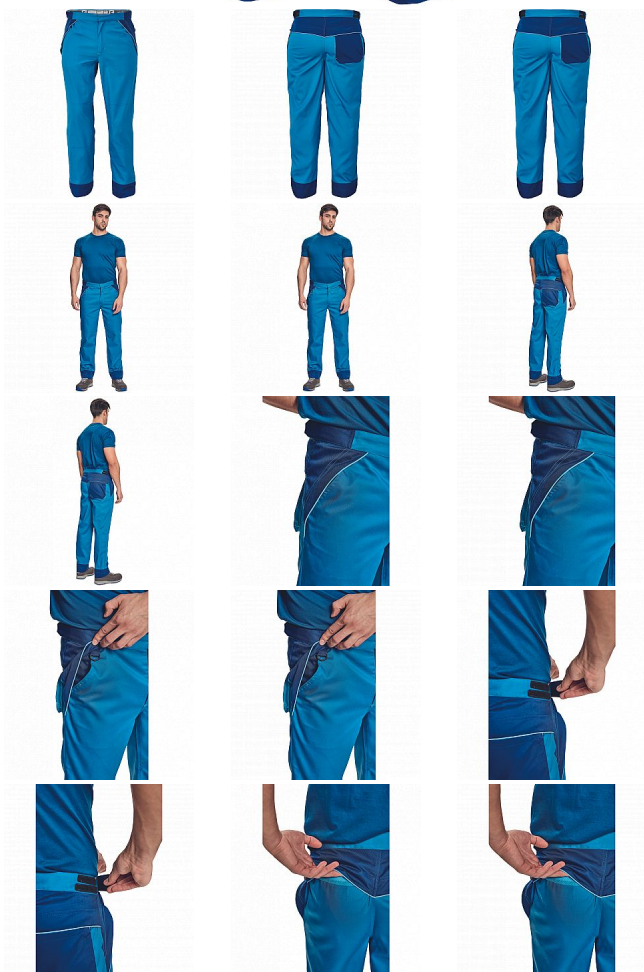

# MONTROSE kalhoty royal/navy

» PRACOVNÍ ODEŤVY » Montérkové kalhoty » MONTROSE kalhoty royal/navy

Kód zboží 1027108505

EAN 8591806094550

Značka CERVA

Na skladě: U dodavatele  
U dodavatele: 455 KS

## Popis

- pánské lehké pracovní kalhoty vhodné pro industriální praní
- příjemné nošení a odvětrání díky vsadkám ze síťoviny
- kompletně krytá zapínání
- nastavitelný obvod pasu díky suchým zipům po stranách
- nastavitelná délka nohavic až o 5 cm
- možnost vložení identifikačního čipu
- dekorativní paspulky v kontrastní barvě

## Parametry

|          |   |
|----------|---|
| Značka   | CERVA   |
| Materiál | <b>Svrchní materiál:</b> 60% bavlna, 40% polyester, 200 g/m <sup>2</sup> , tkaný kepr |
| Barva    | modrá   |
| Pohlaví  | Pánské  |