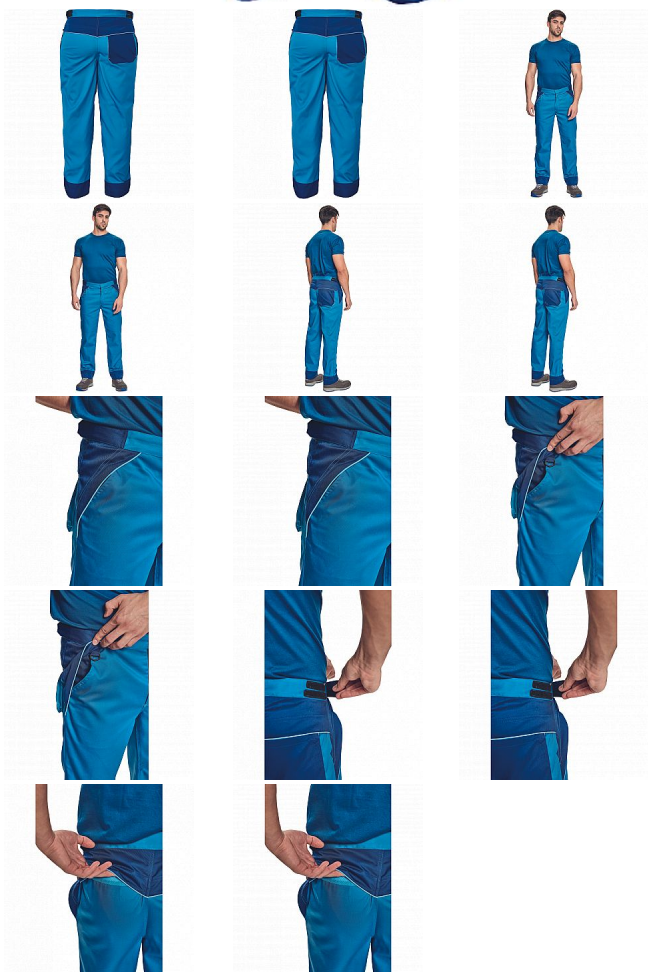

MONTROSE kalhoty royal/navy

» PRACOVNÍ ODĚVY » Montérkové kalhoty » MONTROSE kalhoty royal/navy

Kód zboží 1027108505

EAN 8591806094550

Značka CERVA

Na skladě: U dodavatele
U dodavatele: 455 KS

MONTROSE kalhoty royal/navy

» PRACOVNÍ ODĚVY » Montérkové kalhoty » MONTROSE kalhoty royal/navy

Popis

- pánské lehké pracovní kalhoty vhodné pro industriální praní
- příjemné nošení a odvětrání díky vsadkám ze síťoviny
- kompletně krytá zapínání
- nastavitelný obvod pasu díky suchým zipům po stranách
- nastavitelná délka nohavic až o 5 cm
- možnost vložení identifikačního čipu
- dekorativní paspulky v kontrastní barvě

Parametry

Značka	CERVA
Materiál	Svrchní materiál: 60% bavlna, 40% polyester, 200 g/m ² , tkaný kepr
Barva	modrá
Pohlaví	Pánské