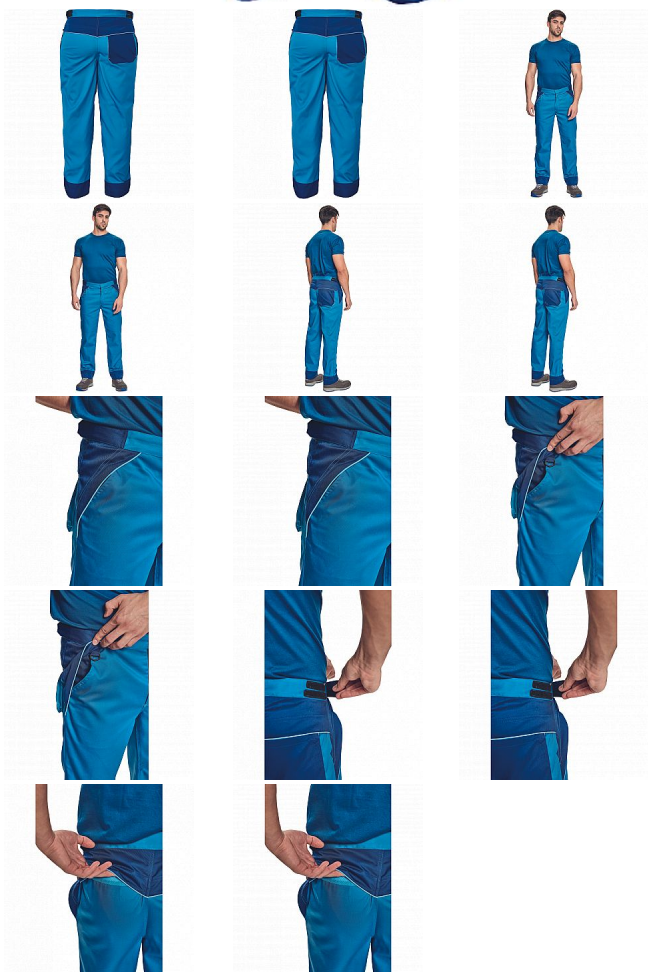

MONTROSE kalhoty royal/navy

» PRACOVNÍ ODĚVY » Montérkové kalhoty » MONTROSE kalhoty royal/navy

Kód zboží 1027108505

EAN 8591806092686

Značka CERVA

Na skladě: U dodavatele
U dodavatele: 410 KS

MONTROSE kalhoty royal/navy

» PRACOVNÍ ODĚVY » Montérkové kalhoty » MONTROSE kalhoty royal/navy

Popis

- pánské lehké pracovní kalhoty vhodné pro industriální praní
- příjemné nošení a odvětrání díky vsadkám ze síťoviny
- kompletně krytá zapínání
- nastavitelný obvod pasu díky suchým zipům po stranách
- nastavitelná délka nohavic až o 5 cm
- možnost vložení identifikačního čipu
- dekorativní paspulky v kontrastní barvě

Parametry

Značka	CERVA
Materiál	Svrchní materiál: 60% bavlna, 40% polyester, 200 g/m ² , tkaný kepr
Barva	modrá
Pohlaví	Pánské