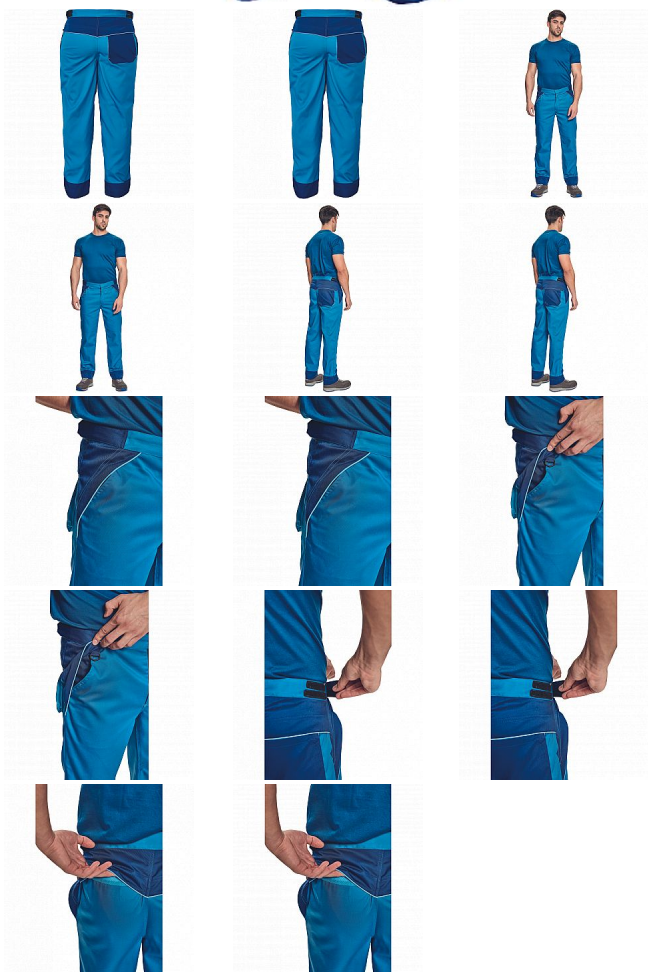

MONTROSE kalhoty royal/navy

» PRACOVNÍ ODĚVY » Montérkové kalhoty » MONTROSE kalhoty royal/navy

Kód zboží 1027108505

EAN 8591806092693

Značka CERVA

Na skladě: U dodavatele
U dodavatele: 275 KS

MONTROSE kalhoty royal/navy

» PRACOVNÍ ODĚVY » Montérkové kalhoty » MONTROSE kalhoty royal/navy

Popis

- pánské lehké pracovní kalhoty vhodné pro industriální praní
- příjemné nošení a odvětrání díky vsadkám ze síťoviny
- kompletně krytá zapínání
- nastavitelný obvod pasu díky suchým zipům po stranách
- nastavitelná délka nohavic až o 5 cm
- možnost vložení identifikačního čipu
- dekorativní paspulky v kontrastní barvě

Parametry

Značka	CERVA
Materiál	Svrchní materiál: 60% bavlna, 40% polyester, 200 g/m ² , tkaný kepr
Barva	modrá
Pohlaví	Pánské