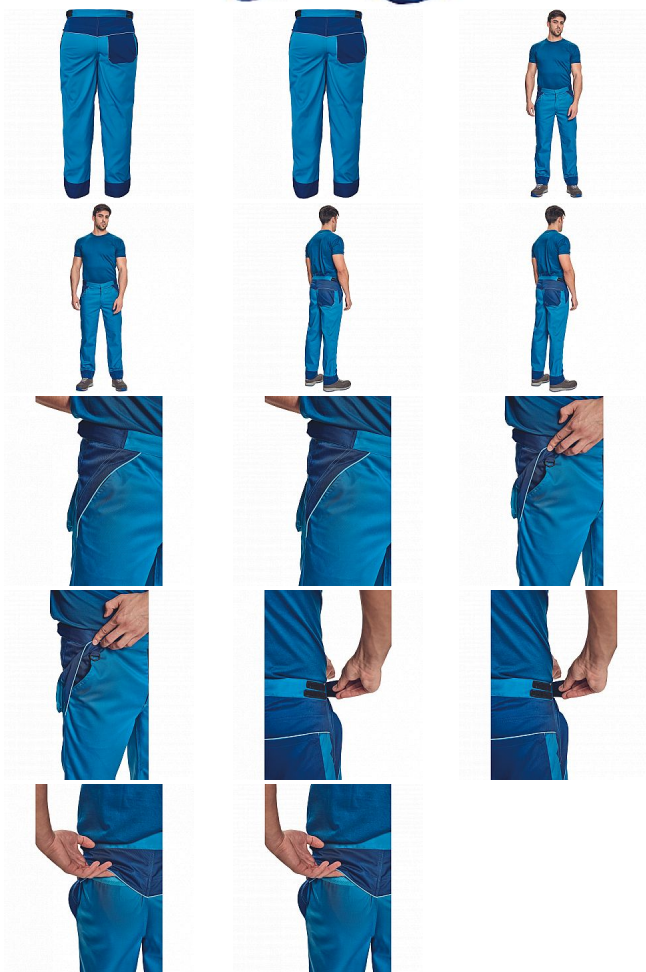

MONTROSE kalhoty royal/navy

» PRACOVNÍ ODĚVY » Montérkové kalhoty » MONTROSE kalhoty royal/navy

Kód zboží 1027108505

EAN 8591806092693

Značka CERVA

Na skladě:

U dodavatele

U dodavatele:

275 KS

MONTROSE kalhoty royal/navy

» PRACOVNÍ ODĚVY » Montérkové kalhoty » MONTROSE kalhoty royal/navy

Popis

- pánské lehké pracovní kalhoty vhodné pro industriální praní
- příjemné nošení a odvětrání díky vsadkám ze síťoviny
- kompletně krytá zapínání
- nastavitelný obvod pasu díky suchým zipům po stranách
- nastavitelná délka nohavic až o 5 cm
- možnost vložení identifikačního čipu
- dekorativní paspulky v kontrastní barvě

Parametry

Značka	CERVA
Materiál	Svrchní materiál: 60% bavlna, 40% polyester, 200 g/m ² , tkaný kepr
Barva	modrá
Pohlaví	Pánské