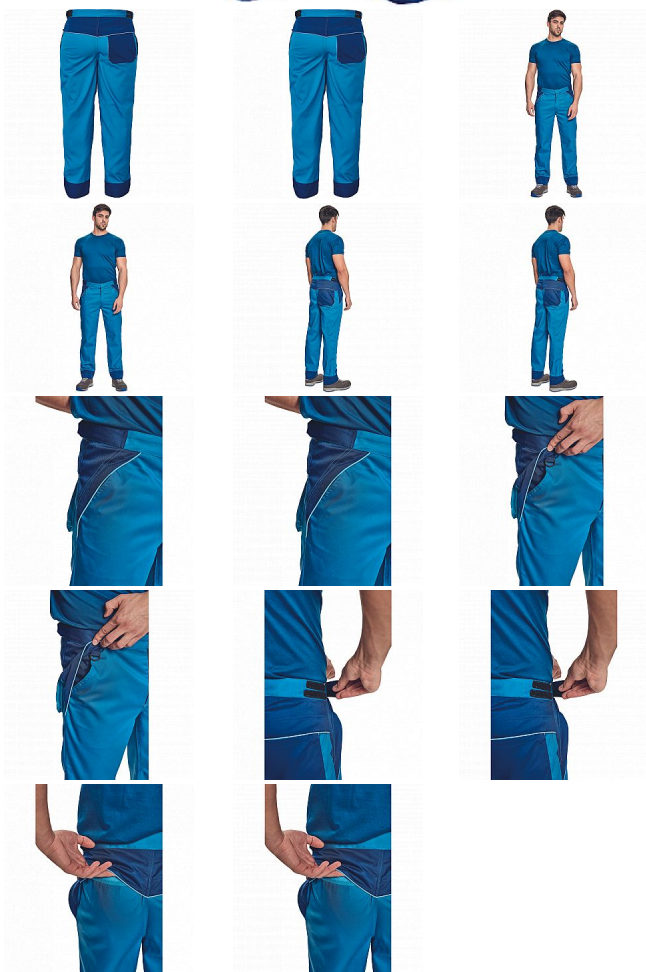

# MONTROSE kalhoty royal/navy

» PRACOVNÍ ODĚVY » Montérkové kalhoty » MONTROSE kalhoty royal/navy

Kód zboží 1027108505

EAN 8591806092709

Značka CERVA

Na skladě: U dodavatele  
U dodavatele: 137 KS

## Popis

- pánské lehké pracovní kalhoty vhodné pro industriální praní
- příjemné nošení a odvětrání díky vsadkám ze síťoviny
- kompletně krytá zapínání
- nastavitelný obvod pasu díky suchým zipům po stranách
- nastavitelná délka nohavic až o 5 cm
- možnost vložení identifikačního čipu
- dekorativní paspulky v kontrastní barvě

## Parametry

Značka	CERVA
Materiál	<b>Svrchní materiál:</b> 60% bavlna, 40% polyester, 200 g/m <sup>2</sup> , tkaný kepr
Barva	modrá
Pohlaví	Pánské