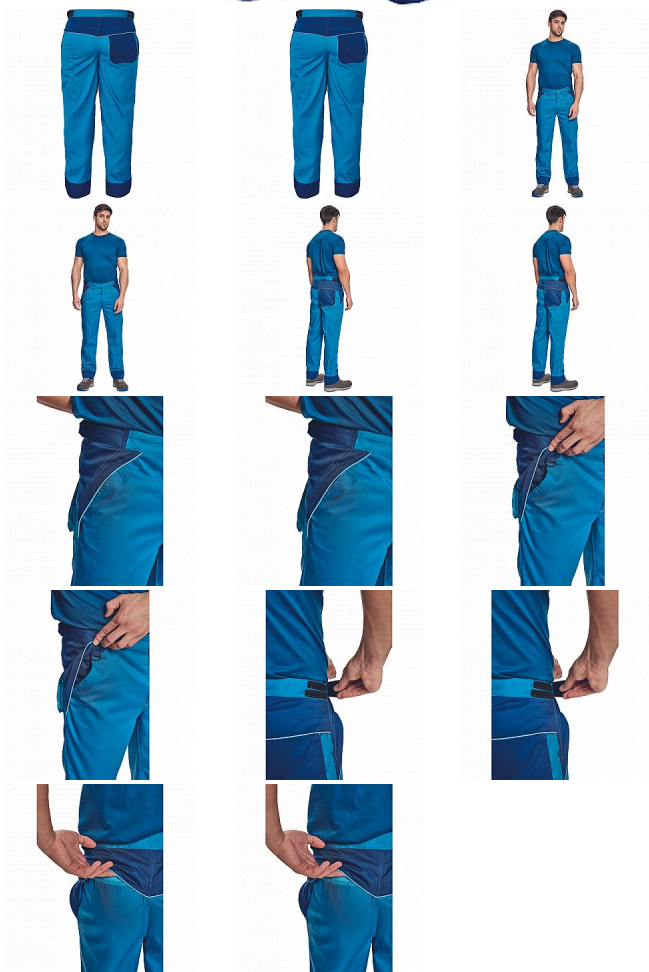

MONTROSE kalhoty royal/navy

» PRACOVNÍ ODEVY » Montérkové kalhoty

Kód zboží

1027108505

Dodavatelské číslo

03020379B2xxx

Značka

CERVA

Dostupnost:

2 342 KS
na cestě 13 KS

MONTROSE kalhoty royal/navy

» PRACOVNÍ ODĚVY » Montérkové kalhoty

Popis

- pánské lehké pracovní kalhoty vhodné pro industriální praní
- příjemné nošení a odvětrání díky vsadkám ze síťoviny
- kompletně krytá zapínání
- nastavitelný obvod pasu díky suchým zipům po stranách
- nastavitelná délka nohavic až o 5 cm
- možnost vložení identifikačního čipu
- dekorativní paspulky v kontrastní barvě

Parametry

Značka	CERVA
Materiál	Svrchní materiál: 60% bavlna, 40% polyester, 200 g/m ² , tkaný kepr
Barva	modrá
Pohlaví	Pánské