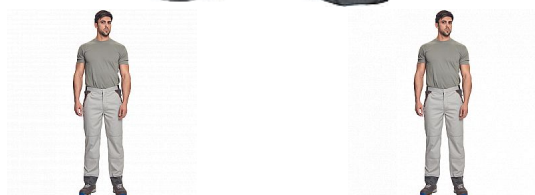

# MONTROSE kalhoty šedá/tm.šedá

» PRACOVNÍ ODĚVY » Montérkové kalhoty » MONTROSE kalhoty šedá/tm.šedá

## Popis

- pánské lehké pracovní kalhoty vhodné pro industriální praní
- příjemné nošení a odvětrání díky vsadkám ze síťoviny
- kompletně krytá zapínání
- nastavitelný obvod pasu díky suchým zipům po stranách
- nastavitelná délka nohavic až o 5 cm
- možnost vložení identifikačního čipu
- dekorativní paspulky v kontrastní barvě

## Parametry

Značka	CERVA
Materiál	<b>Svrchní materiál:</b> 60% bavlna, 40% polyester, 200 g/m <sup>2</sup> , tkaný kepr
Barva	šedá
Pohlaví	Pánské