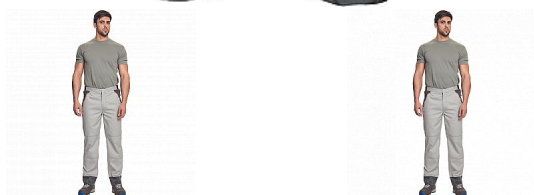

MONTROSE kalhoty šedá/tm.šedá

» PRACOVNÍ ODĚVY » Montérkové kalhoty » MONTROSE kalhoty šedá/tm.šedá

Popis

- pánské lehké pracovní kalhoty vhodné pro industriální praní
- příjemné nošení a odvětrání díky vsadkám ze síťoviny
- kompletně krytá zapínání
- nastavitelný obvod pasu díky suchým zipům po stranách
- nastavitelná délka nohavic až o 5 cm
- možnost vložení identifikačního čipu
- dekorativní paspulky v kontrastní barvě

Kód zboží	1027108502
EAN	8591806092716
Značka	CERVA

Na skladě: U dodavatele

Parametry

Značka	CERVA
Materiál	Svrchní materiál: 60% bavlna, 40% polyester, 200 g/m ² , tkaný kepr
Barva	šedá
Pohlaví	Pánské